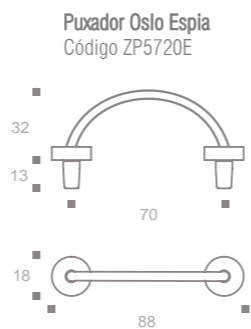

Base Reflex P + Puxador Rádio
Cód.: ZP5810P | ZP4308

Base Reflex P + Puxador Bali Granado
Cód.: ZP5810P | ZP5366

Base Reflex P + Puxador Cup
Cód.: ZP5810P | ZP5238

OSLO

Oslo Ponto Espia

Puxador Oslo Ponto Espia
Código ZP5719E