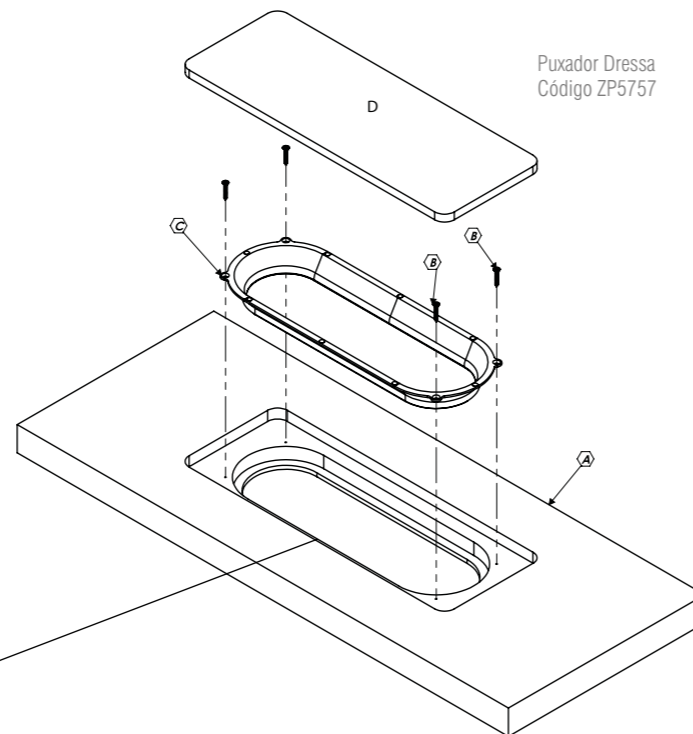

Arquivo para usinagem da porta, solicitar com o setor comercial.

ITEM	DESCRIÇÃO	QUANTIDADE
A	MDF 25mm DRESSA	1
B	PARAFUSO 2,5x16 CAB. CHATA CZ	4
C	DRESSA	1
D*	CONTRA CHAPA DRESSA	1