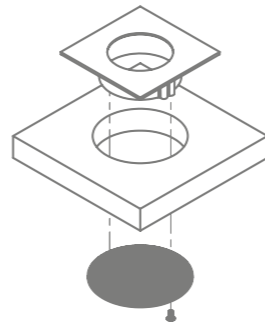

OBS: Furar a madeira com
∅64mm passante.