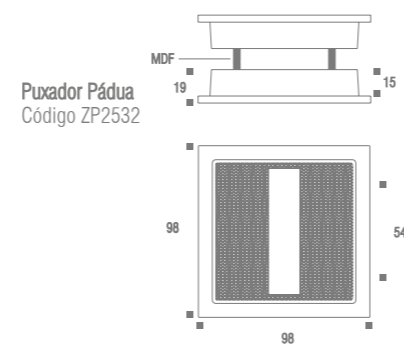

LIVORNO

PÁDUA

MODENA

GALLARDO

Puxador Gallardo

Código	Comprimento	Recorte na madeira comp. x altura para encaixe
ZP1689	35mm	30mm x 84mm
ZP1690	90mm	85mm x 84mm
ZP1691	205mm	200mm x 84mm
ZP1692	425mm	420mm x 84mm
ZP1693	645mm	640mm x 84mm

Acabamento cromo somente nas medidas acima.