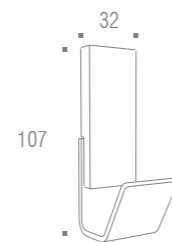

SOUL

Cabide Soul
BA0175