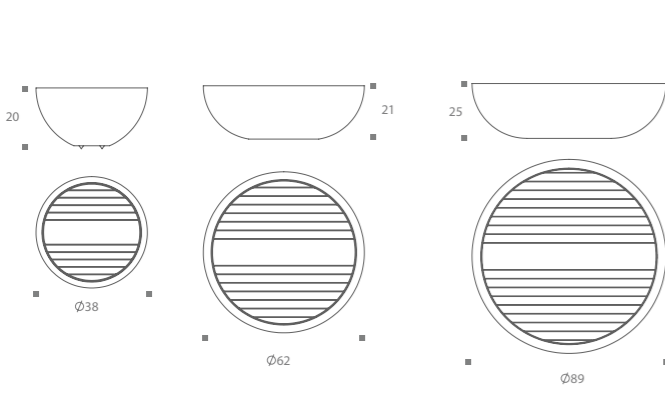

SEIXO — NEW IN!

GÓTICO — NEW IN!

RAMO — NEW IN!

PIGNATTA — NEW IN!

Puxador Pignatta

Código	Furação	Diâmetro
ZP5769P	64mm	Ø38mm
ZP5769M	160mm	Ø62mm
ZP5769G	224mm	Ø89mm

COIN — NEW IN!

Puxador Coin