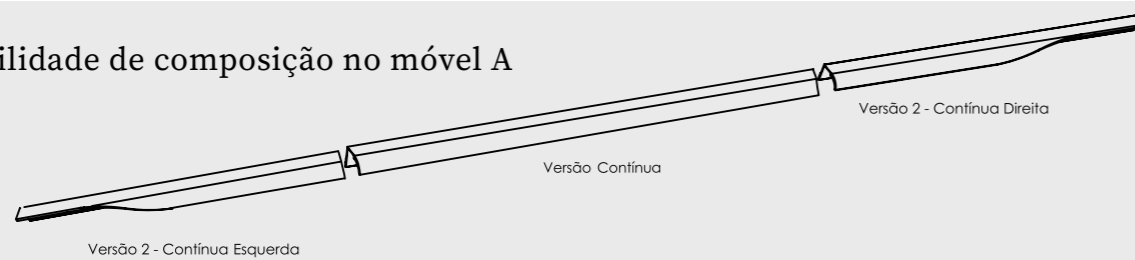

1 - PUXADOR LOLA - VERSÃO CENTRALIZADA

Versão 1 - Centralizado

Código ZP5799 Direito
Código ZP5800 Esquerdo

2 - PUXADOR LOLA - VERSÃO CONTÍNUA DIREITA E ESQUERDA

Pux. Versão contínua Dir e Esq: 396mm a 2600mm - Extremidade usinada permanece fixa e perfil sem usinagem edita conforme medida da porta.

Versão 2 - Contínua Direita ou Esquerda

Código ZP5801

04 - PUXADOR LOLA - VERSÃO CONTÍNUA (PERFIL SEM USINAGEM NA FRENTE) 196mm a 2600mm

Versão 4 - Contínua

Possibilidade de composição no móvel A

Possibilidade de composição no móvel B