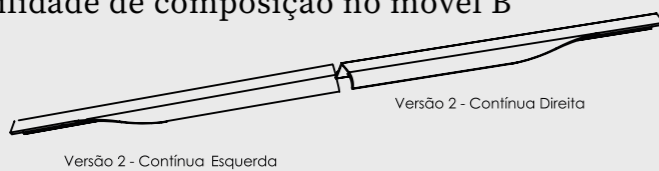

1 - PUXADOR LOLA - VERSÃO CENTRALIZADA

Versão 1 - Centralizado

Código ZP5799 Direito
Código ZP5800 Esquerdo

2 - PUXADOR LOLA - VERSÃO CONTÍNUA DIREITA E ESQUERDA

Pux. Versão contínua Dir e Esq: 396mm a 2600mm - Extremidade usinada permanece fixa e perfil sem usinagem edita conforme medida da porta.

Versão 2 - Contínua Direita ou Esquerda

Código ZP5801

04 - PUXADOR LOLA - VERSÃO CONTÍNUA (PERFIL SEM USINAGEM NA FRENTE) 196mm a 2600mm

Versão 4 - Contínua

Possibilidade de composição no móvel A

Possibilidade de composição no móvel B

3 - PUXADOR LOLA - VERSÃO PORTAS VERTICAIS ALTAS

Pux. Versão portas verticais altas Dir e Esq: 1225mm a 2600mm - Perfil sem usinagem permanece fixo na parte inferior e extremidade usinada varia de dimensão conforme medida da porta.