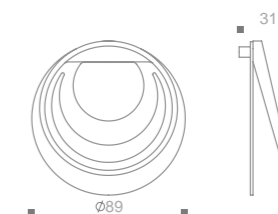

Puxador Afro Metal
Código ZP0147 Furação 16mm