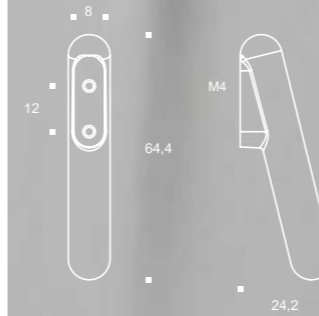

SENNA

Puxador Senna		
Código	Furação	Comprimento
ZP0488	ponto	38mm
ZP0489	224mm	260mm
ZP0490	320mm	360mm
ZP0491	448mm	500mm
ZP0492	544mm	700mm

BOX

Puxador Box

Código	Furação	Comprimento
ZP5471	48mm	67mm
ZP5472	144mm	163mm

CONCHAS

SIRIUS

Puxador Sirius

Código	Furação	Comprimento
ZP5440	32mm	52mm
ZP5441	48mm	67mm

VALVET — NEW IN!

Puxador Valvet Ponto
Código ZP5779

Puxador Valvet Ponto
Código ZP5779.000

PERSON — NEW IN!

SEIXO — NEW IN!

GÓTICO — NEW IN!

RAMO — NEW IN!

PIGNATTA — NEW IN!

Puxador Pignatta

Código	Furação	Diâmetro
ZP5769P	64mm	Ø38mm
ZP5769M	160mm	Ø62mm
ZP5769G	224mm	Ø89mm

COIN — NEW IN!

Puxador Coin