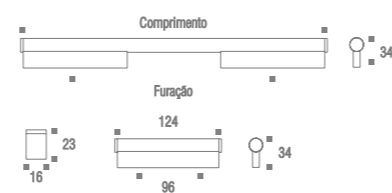

Liso

Granado

SORENTO

Liso

Puxador Sorento Liso

Código	Furação	Comprimento
ZP5450.000	ponto	16mm
ZP5450.096	96mm	124mm
ZP5450.224	224mm	348mm
ZP5450.320	320mm	444mm
ZP5450.416	416mm	540mm
ZP5450.672	672mm	796mm