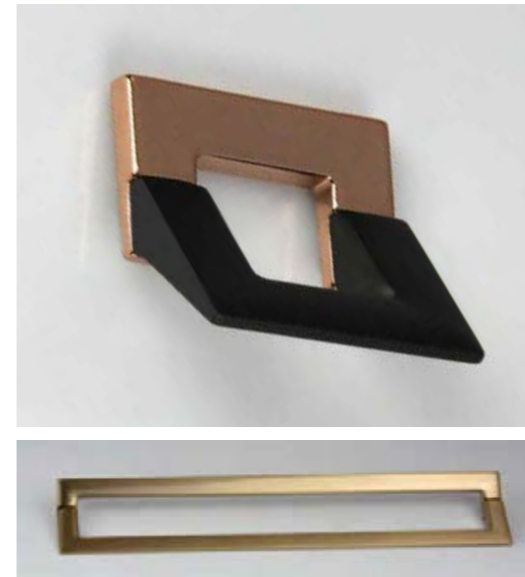

SWING

Puxador Swing
Código Furação Comprimento
ZP0048 32mm 42mm
ZP0049 224mm 234mm