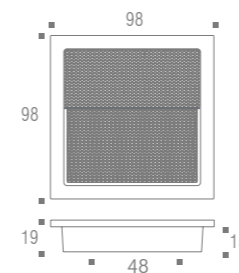

Puxador Udine
Código ZP5459

SMART

Puxador Smart

Código	Furação	Comprimento
ZP0067	64mm	81mm
ZP0058	160mm	177mm
ZP0059	288mm	305mm
ZP0060	448mm	465mm
ZP0061	640mm	657mm

SMART GRANADO

Puxador Smart Granado

Código	Furação	Comprimento
ZP5620.160	160mm	177mm
ZP5620.312	312mm	329mm
ZP5620.463	463mm	480mm
ZP5620.615	615mm	632mm