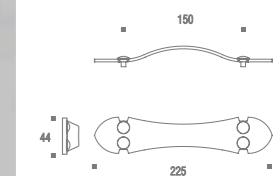

MAGNUM

Puxador Magnum
Código Furação Comprimento
ZP1865 22mm 30mm
ZP1934 160mm 174mm
ZP1866 224mm 238mm
ZP1935 352mm 366mm
ZP1936 544mm 558mm

RÁDIO COM BASE

Puxador Rádio P c/ Base
Código ZP5444

FARM

Puxador Valigia
Código ZP1931