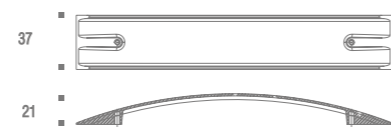

Puxador Luna | Diamond

Código	Furação	Comprimento
ZP1274	96mm	120mm
ZP1298	160mm	216mm