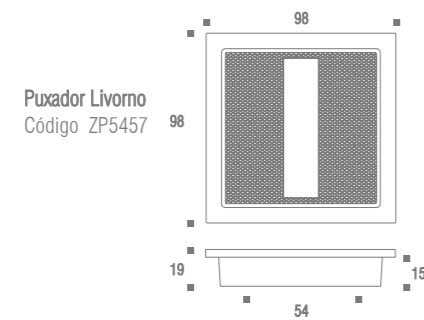

LIVORNO

PÁDUA

MODENA

GALLARDO

Puxador Gallardo

Código	Comprimento	Recorte na madeira comp. x altura para encaixe
ZP1689	35mm	30mm x 84mm
ZP1690	90mm	85mm x 84mm
ZP1691	205mm	200mm x 84mm
ZP1692	425mm	420mm x 84mm
ZP1693	645mm	640mm x 84mm

Acabamento cromo somente nas medidas acima.