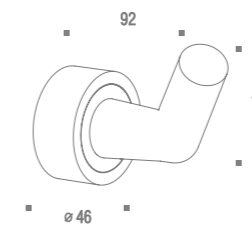

Cabide Wood
PR0021

Cabide Anello
BA0304

Cabide Anello Diamond
BA0304

Cabide Anello Twig Preto
BA0378

Cabide Anello Twig Cromo
BA0378

PIGNATTA

Puxador Pignatta

Código	Furação	Comprimento
ZP5769P	64mm	Ø38mm
ZP5769M	160mm	Ø62mm
ZP5769G	224mm	Ø89mm