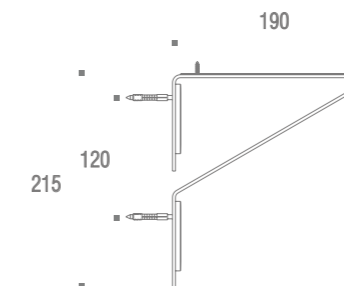

FLOW | COZINHA

Linha Aérea | Conjunto Frente e Suporte

Código	Descrição
LA 0033	perfil ao metro

Linha Aérea Cozinha | Acessórios

Código	Descrição
LA 0028	Porta rolos
LA 0035	Prateleira 400mm
LA 0036	Prateleira 800mm
LA 0037	Prateleira 1200mm
LA 0039	Porta facas 400mm
LA 0038	Porta condimentos 400mm
LA 0029	Ganchos (embalagem com 3 un.)

Linha Aérea Office | Acessórios

Código	Descrição
LA 0035	Prateleira 400mm
LA 0036	Prateleira 800mm
LA 0037	Prateleira 1200mm
LA 0040	Prateleira com 3 porta objetos
LA 0200	Prateleira dupla

FLOW | ESCRITÓRIO

MONTAGEM

Conservação:
Para maior durabilidade do produto, evite o uso de substâncias abrasivas e álcool na limpeza diária. Utilize apenas pano macio levemente umedecido com água e sabão neutro.

PAPER SUPORTE PARA PRATELEIRAS