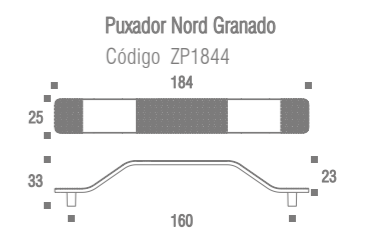

INDUSTRIAL DESIGN

NORD

ARCHIVE

Liso

Granado