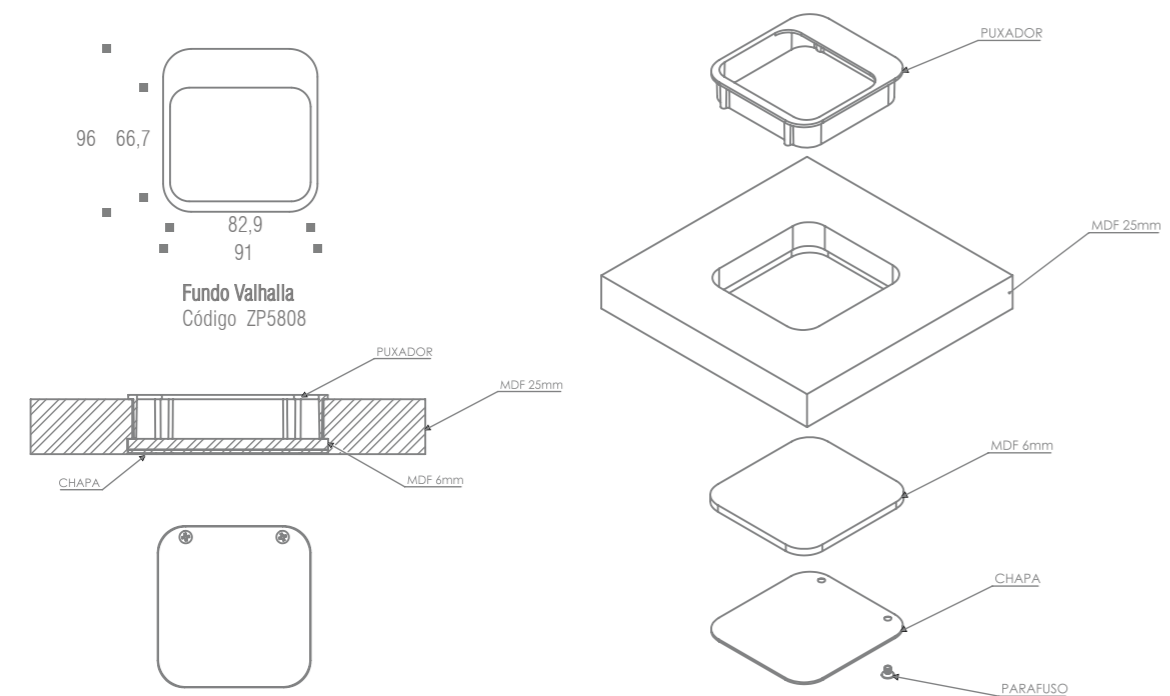

VALHALLA — NEW IN!

VALHALLA — NEW IN!