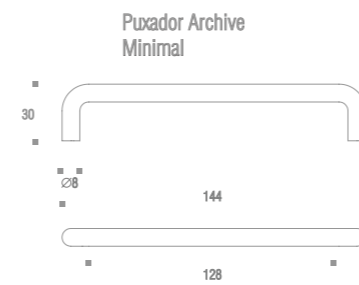

VALVET — NEW IN!

Valvet | Recartilhado

Valvet | Couro

Puxador Valvet Ponto Código ZP5779

Valvet Ponto | Couro

INDUSTRIAL DESIGN

NORD

ARCHIVE