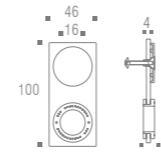

Puxador Garage Ponto
Código ZP1253