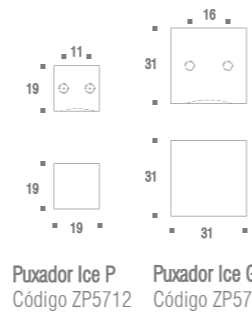

Puxador Cordoalha
Código ZP5464

*Na versão alça deve-se utilizar somente o furo superior na distância entre furos de 204mm, podendo ser ajustada a posição correta de forma manual.

ICE

Puxador Ice P
Código ZP5712