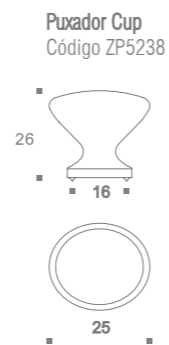

CUP

FUNE GALES

Um detalhe nunca é só um detalhe quando não passa despercebido.