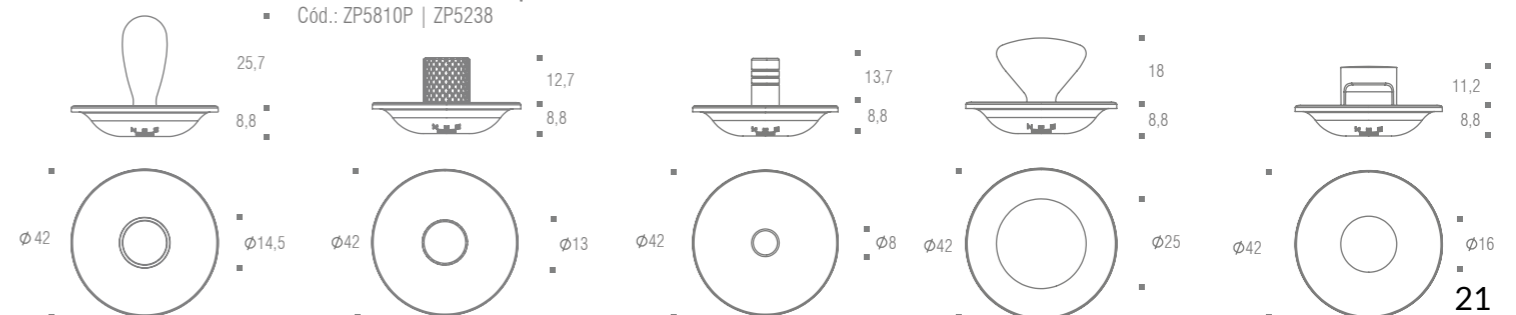

REFLEX G — NEW IN!

REFLEX P — NEW IN!