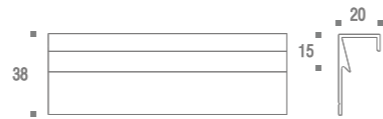

MILANO

NEW

CARDIFF

CARDIFF COURO

Comprimento Recorte p/ encaixe na madeira

ZP0478	35mm	30mm x 77mm
ZP0348	90mm	85mm x 77mm
ZP0479	205mm	200mm x 77mm
ZP0480	425mm	420mm x 77mm
ZP0481	645mm	640mm x 77mm

Instalação

Sistema de fixação 77