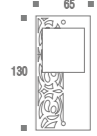

Cabide Belle Époque
Código ZP0154