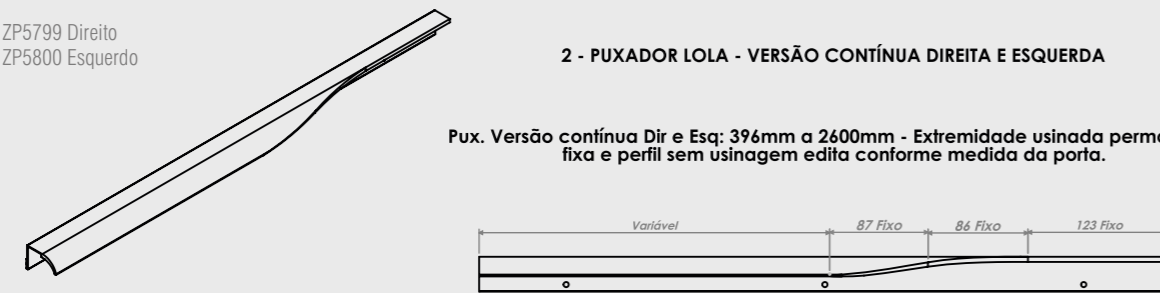

1 - PUXADOR LOLA - VERSÃO CENTRALIZADA

Versão 1 - Centralizado

Código ZP5799 Direito
Código ZP5800 Esquerdo

2 - PUXADOR LOLA - VERSÃO CONTÍNUA DIREITA E ESQUERDA

Pux. Versão contínua Dir e Esq: 396mm a 2600mm - Extremidade usinada permanece fixa e perfil sem usinagem edita conforme medida da porta.