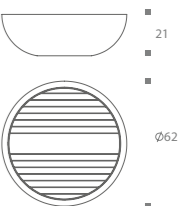

Puxador Coin

Código	Furação	Comprimento
ZP5768P	7mm	33mm
ZP5768M	16mm	56mm
ZP5768G	24mm	80mm