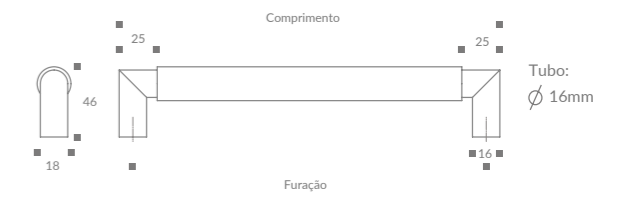

Puxador Tellus

Puxador Tellus Maior