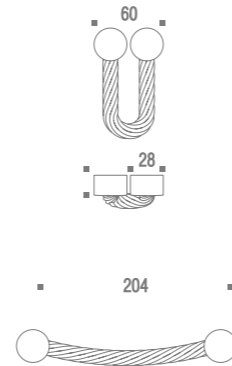

Belas e com uma rusticidade leve e elegante, estas peças ajudam a criar uma atmosfera acolhedora para a casa. Aproximar o natural do tecnológico faz parte do jeito Zen de pensar e fazer design.

Puxador Cordoalha
Código ZP5464