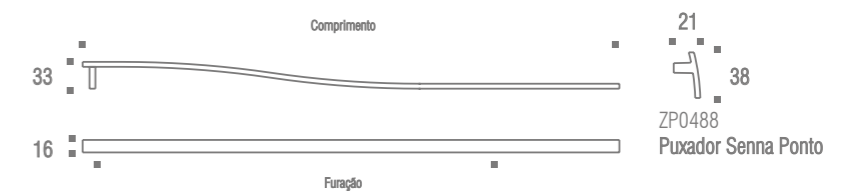

Puxador Ken		
Código	Furação	Comprimento
ZP0406	32mm	52mm
ZP0475	128mm	148mm
ZP0178	192mm	212mm
ZP0179	320mm	340mm
ZP0476	416mm	436mm
ZP0477	640mm	660mm

OBS:
O Puxador Ken pode ser
fixado em superfícies
de vidro.

SENNA

Puxador Senna		
Código	Furação	Comprimento
ZP0488	ponto	38mm
ZP0489	224mm	260mm
ZP0490	320mm	360mm
ZP0491	448mm	500mm
ZP0492	544mm	700mm

BOX

Puxador Box

Código	Furação	Comprimento
ZP5471	48mm	67mm
ZP5472	144mm	163mm