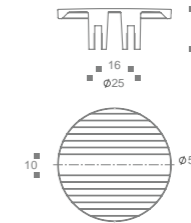

Puxador Coin

Código	Furação	Comprimento
ZP5768P	7mm	33mm
ZP5768M	16mm	56mm
ZP5768G	24mm	80mm