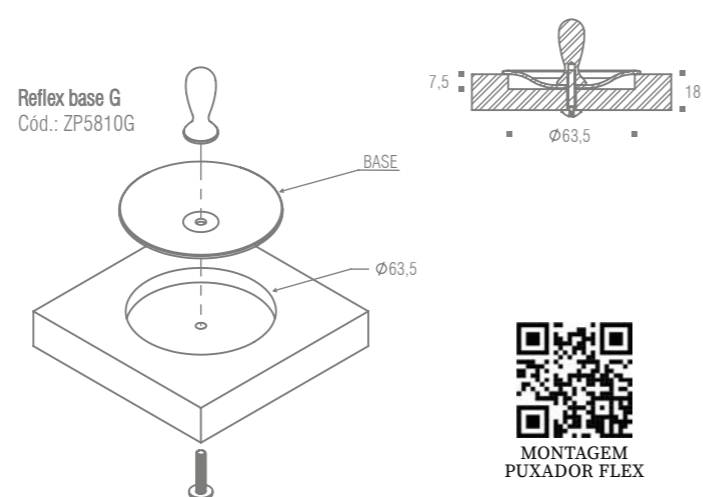

REFLEX G — NEW IN!

REFLEX P — NEW IN!