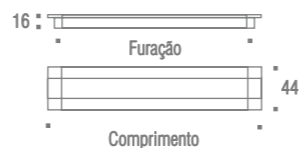

Puxador Smart | Diamond

Código	Furação	Comprimento
ZP1949	63mm	80mm
ZP1950	228mm	245mm
ZP1951	448mm	465mm