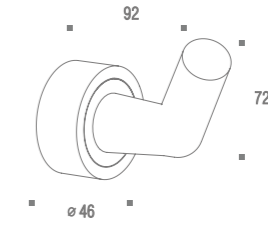

Cabide Wood
PR0021

Cabide Anello
BA0304

Cabide Anello Diamond
BA0304

Cabide Anello Twig Preto
BA0378

Cabide Anello Twig Cromo
BA0378

PIGNATTA

Puxador Pignatta

Código	Furação	Comprimento
ZP5769P	64mm	Ø38mm
ZP5769M	160mm	Ø62mm
ZP5769G	224mm	Ø89mm