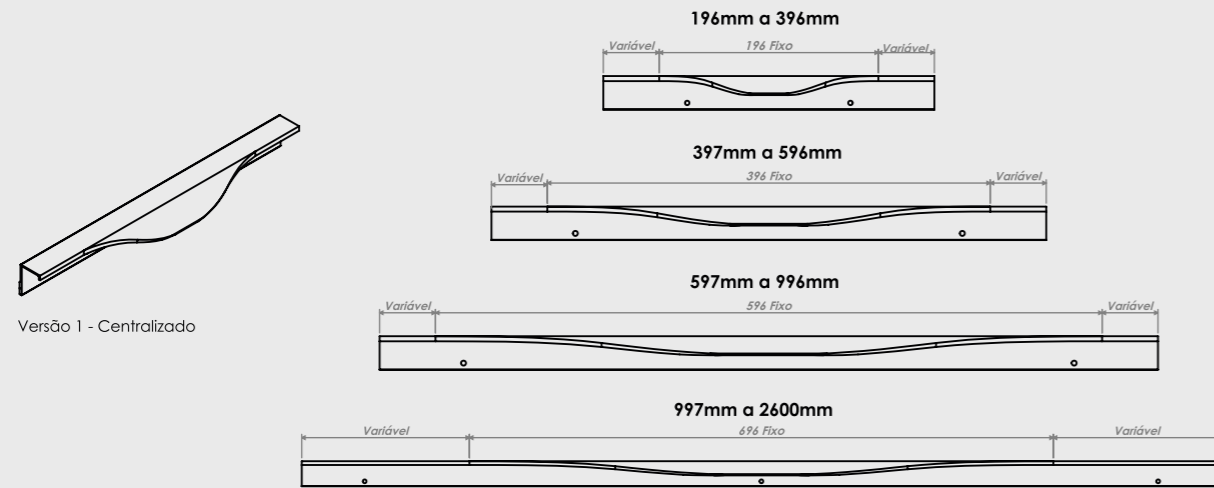

MENPHIS

Puxador Memphis
 Código Furação Comprimento
 ZP0222 32mm 42mm
 ZP0223 128mm 148mm
 ZP0224 192mm 230mm
 ZP0815 352mm 390mm

EMBUTIDOS & INTEGRADOS

Versão 1 / Centralizado

Versão 2 / Contínua Direita ou Esquerda

Versão 4 / Contínua

PIANO

Uma peça visualmente integrada que se articula e abre para proporcionar a pega. Dependendo do acabamento, podem transitar por vários estilos, do industrial ao minimalista.

Código ZP5798

1 - PUXADOR LOLA - VERSÃO CENTRALIZADA

Versão 1 - Centralizado

Código ZP5799 Direito
Código ZP5800 Esquerdo

2 - PUXADOR LOLA - VERSÃO CONTÍNUA DIREITA E ESQUERDA

Pux. Versão contínua Dir e Esq: 396mm a 2600mm - Extremidade usinada permanece fixa e perfil sem usinagem edita conforme medida da porta.