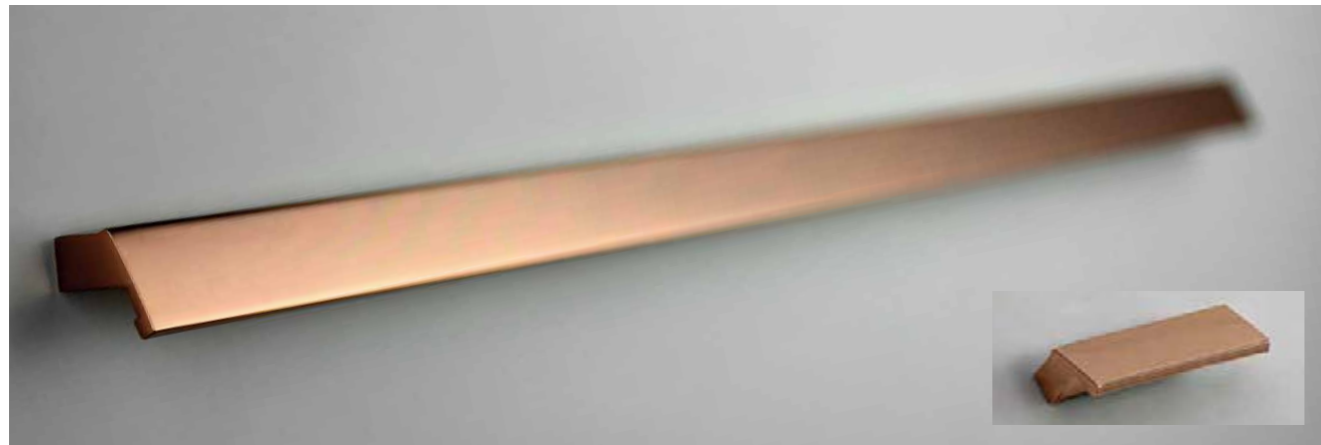

KEN

Puxador Ken

Código	Furação	Comprimento
ZP0406	32mm	52mm
ZP0475	128mm	148mm
ZP0178	192mm	212mm
ZP0179	320mm	340mm
ZP0476	416mm	436mm
ZP0477	640mm	660mm

OBS:
O Puxador Ken pode ser fixado em superfícies de vidro.