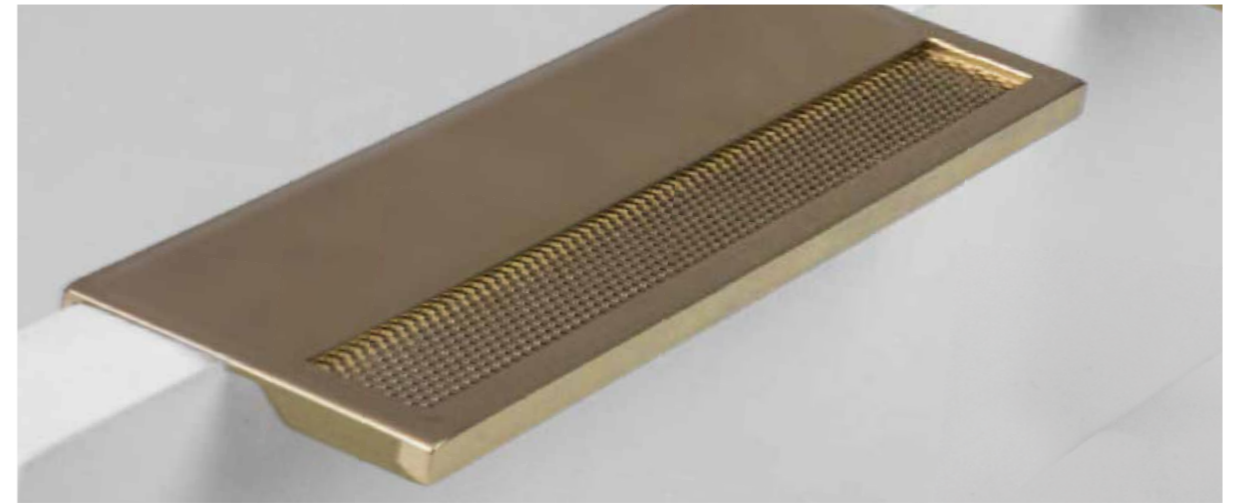

Puxador Valhalla
Código ZP5807

VALHALLA — NEW IN!

Puxador Valhalla
Código ZP5807

SOTTILE PLUS

Puxador Sottile Plus
Código Comprimento
ZP4587 Sob medida*

* a medida total deve ser acima de 200mm.

CITIZEN

Puxador Citizen
Descrição Código Furação Comprimento
Citizen P ZP5460 32mm 65mm
Citizen G ZP5461 96mm 130mm