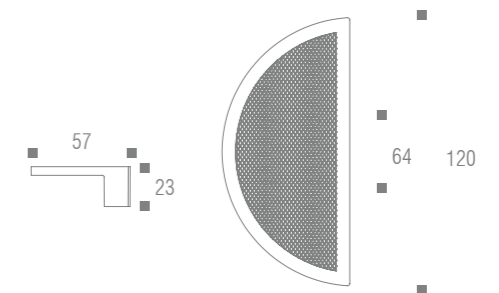

Garage

Puxador Garage
Código Furação Comprimento
ZP1254 224mm 270mm
ZP1294 352mm 398mm
ZP1295 544mm 590mm

Revisteiro

PAIO – NEW IN!

Puxador Paio 64
Código Furação Comprimento
ZP5426 64mm 120mm

PAIO COURO – NEW IN!