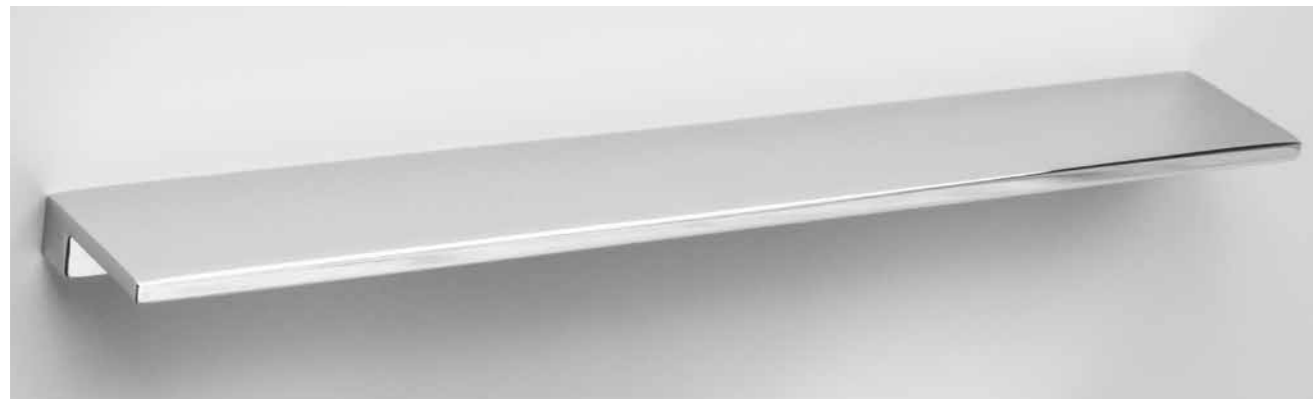

SCANDINAVIAN

Puxador Scandinavian

Código	Furação	Comprimento
ZP4312	16mm	30mm
ZP4313	48mm	62mm
ZP4314	192mm	206mm
ZP4315	320mm	334mm
ZP4316	480mm	494mm
ZP4317	640mm	654mm