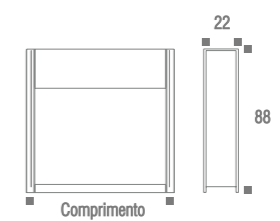

CASSA GRANADO

Puxador Cassa Granado
Código ZP5452

LIVORNO

PÁDUA

MODENA

GALLARDO

Puxador Gallardo

Código	Comprimento	Recorte na madeira comp. x altura para encaixe
ZP1689	35mm	30mm x 84mm
ZP1690	90mm	85mm x 84mm
ZP1691	205mm	200mm x 84mm
ZP1692	425mm	420mm x 84mm
ZP1693	645mm	640mm x 84mm

Acabamento cromo somente nas medidas acima.

ATENA

Puxador Atena

Código	Comprimento comp. x altura	Recorte na madeira para encaixe
ZP1788	35mm	30mm x 49mm
ZP1789	90mm	85mm x 49mm
ZP1790	205mm	200mm x 49mm
ZP1791	425mm	420mm x 49mm
ZP1792	645mm	640mm x 49mm