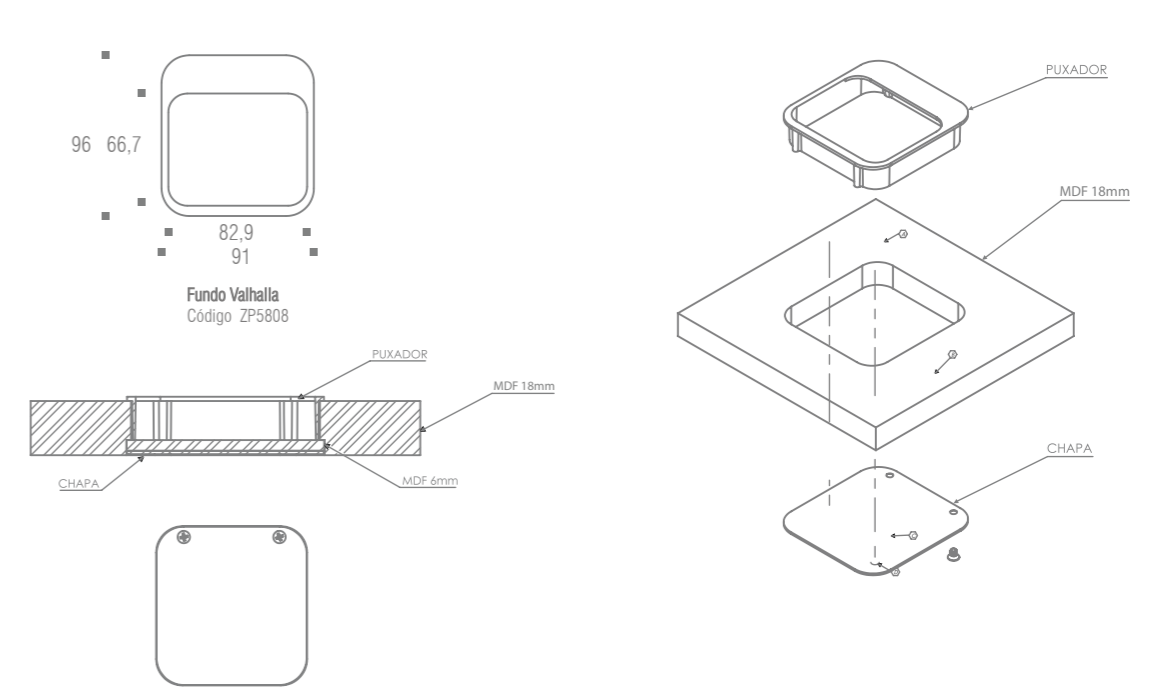

VALHALLA — NEW IN!

VALHALLA — NEW IN!