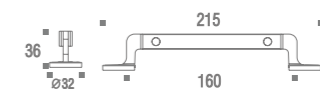

Granado

Puxador Manico di Coltello | Granado
Código ZP4307

Wood

Puxador Manico di Coltello | Wood
Código ZP3951

ALLEN

ALLEN

Puxador Allen | Granado

Código	Furação	Comprimento
ZP4295	160mm	170mm
ZP4296	224mm	234mm
ZP4297	352mm	362mm
ZP4298	448mm	458mm
ZP4299	544mm	554mm
ZP4300	800mm	810mm