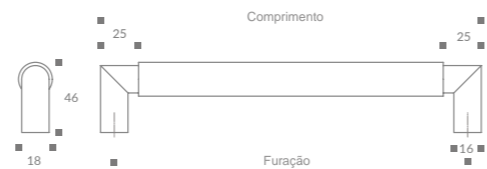

A madeira está disponibilizada em dois tamanhos: 160mm e 224mm

Puxador Tellus

Código	Furação	Comprimento
ZP5763.160 (wood)	160mm	173mm
ZP5763.224 (wood)	224mm	237mm

VALVET — NEW IN!

Valvet

Puxador Valvet

Código	Furação	Comprimento
ZP5779.000	12mm	64mm
ZP5779.160	160mm	240mm
ZP5779.224	224mm	304mm
ZP5779.352	352mm	432mm
ZP5779.448	448mm	528mm
ZP5779.544	544mm	624mm
ZP5779.800	800mm	880mm