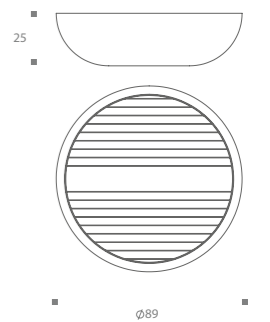

Puxador Coin

Código	Furação	Comprimento
ZP5768P	7mm	33mm
ZP5768M	16mm	56mm
ZP5768G	24mm	80mm