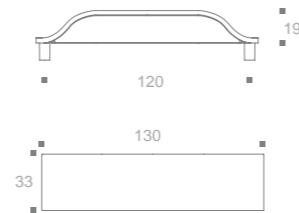

Este puxador concha é perfeito para quem busca o charme do estilo provençal mas em formas minimalistas, elegantes e sofisticadas.

PIPE – NEW IN!

PIPE SIMÉTRICO

Puxador Pipe Simétrico
Código ZP5780

SHELL

Puxador Shell 48
Código ZP4319