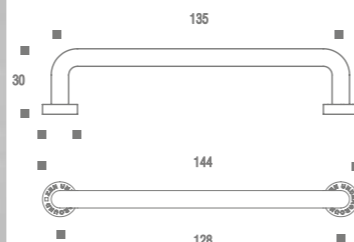

Puxador Archive
Código ZP5701