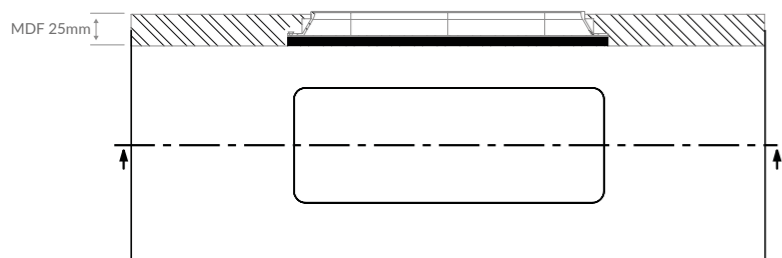

Arquivo para usinagem da porta, solicitar com o setor comercial.

ITEM	DESCRIÇÃO	QUANTIDADE
A	MDF 25mm DRESSA	1
B	PARAFUSO 2,5x16 CAB. CHATA CZ	4
C	DRESSA	1
D*	CONTRA CHAPA DRESSA	1