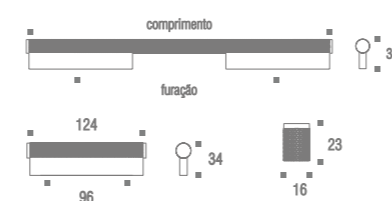

SORENTO

Código	Furação	Comprimento
ZP5450.000	ponto	16mm
ZP5450.096	96mm	124mm
ZP5450.224	224mm	348mm
ZP5450.320	320mm	444mm
ZP5450.416	416mm	540mm
ZP5450.672	672mm	796mm

Código	Furação	Comprimento
ZP5451.000	ponto	16mm
ZP5451.096	96mm	124mm
ZP5451.224	224mm	348mm
ZP5451.320	320mm	444mm
ZP5451.416	416mm	540mm
ZP5451.672	672mm	796mm

MANICO DI COTELLO