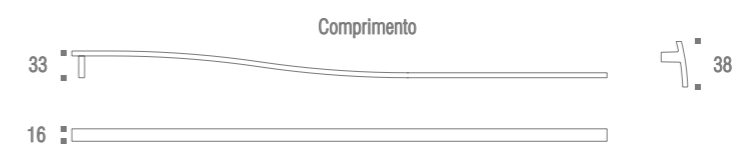

VERSALHES

Puxador Versalhes

Código	Furação	Comprimento
ZP5705	160mm	172mm
ZP5706	320mm	332mm
ZP5707	448mm	460mm

Puxador Versalhes Ponto
Código ZP5704

ORVIETTO

Puxador Orvietto

Código	Furação	Comprimento
ZP0811	32mm	40mm
ZP0812	160mm	168mm
ZP0813	320mm	328mm
ZP0814	448mm	457mm

SENNÁ

Puxador Senna

Código	Furação	Comprimento
ZP0488	ponto	38mm
ZP0489	224mm	260mm
ZP0490	320mm	360mm
ZP0491	448mm	500mm
ZP0492	544mm	700mm

JAZZ

Puxador Jazz

Código	Furação	Comprimento
ZP0010	ponto	50mm
ZP0044	96mm	156mm
ZP0011	160mm	218mm
ZP0012	288mm	346mm
ZP0013	352mm	410mm
ZP0014	448mm	506mm