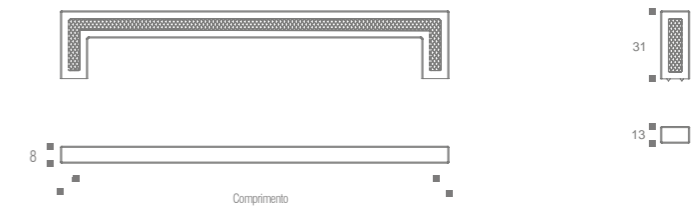

VERSALHES

Puxador Versalhes

Código	Furação	Comprimento
ZP5705	160mm	172mm
ZP5706	320mm	332mm
ZP5707	448mm	460mm

Puxador Versalhes Ponto
Código ZP5704

ORVIETTO

Puxador Orvietto

Código	Furação	Comprimento
ZP0811	32mm	40mm
ZP0812	160mm	168mm
ZP0813	320mm	328mm
ZP0814	448mm	457mm