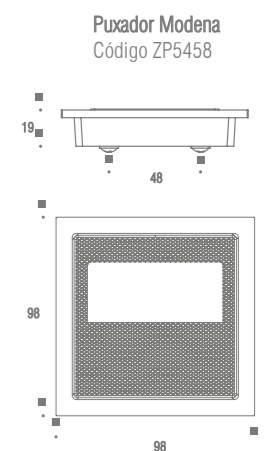

LIVORNO

PÁDUA

MODENA

GALLARDO

Puxador Gallardo

Código	Comprimento	Recorte na madeira comp. x altura para encaixe
ZP1689	35mm	30mm x 84mm
ZP1690	90mm	85mm x 84mm
ZP1691	205mm	200mm x 84mm
ZP1692	425mm	420mm x 84mm
ZP1693	645mm	640mm x 84mm

Acabamento cromo somente nas medidas acima.