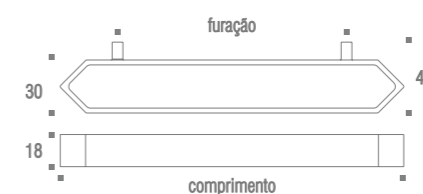

Alça para Portas Acqua di Zen - Simple
Código ZP0552

Alça para Portas Acqua di Zen - Duplo
Código ZP0550

ELEMENTO ZEN

ELEMENTO ZEN

Puxador Elemento Zen

Descrição	Código	Furação	Comprimento
Elemento Zen P	ZP5453	11mm	50mm
Elemento Zen M	ZP5454	48mm	96mm
Elemento Zen G	ZP5455	128mm	192mm