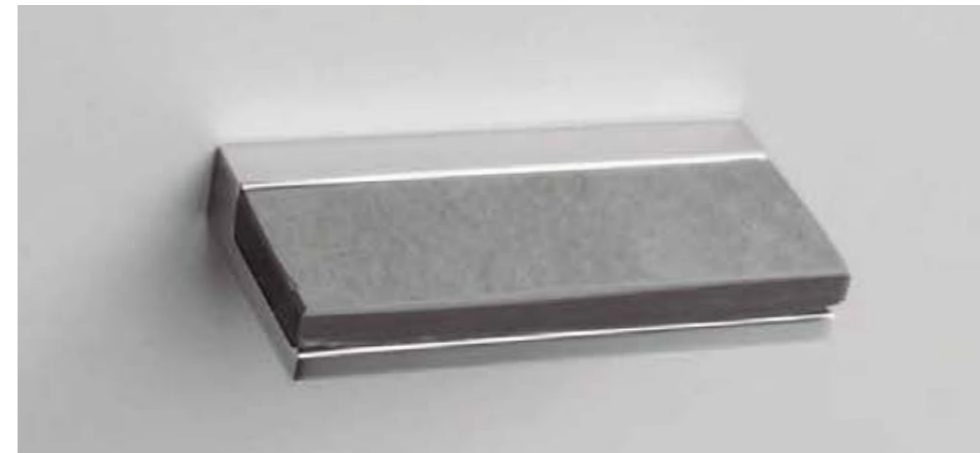

Stone

Puxador Scandinavian | Stone

Código	Furação	Comprimento
ZP4312	16mm	30mm
ZP4313	48mm	62mm
ZP4314	192mm	206mm