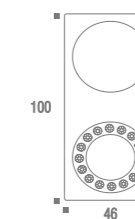

GARAGE DIAMOND

Puxador Garage Ponto Diamond
Código ZP1253