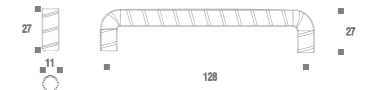

Puxador Vergalhão Ponto
Código ZP5702

Puxador Vergalhão
Código ZP5703