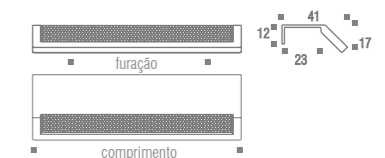

EURO

Puxador Euro
Código Comprimento
ZP4033 Sob medida*

* a medida total deve ser acima de 200mm / fixação por espiga.

CITIZEN 45°

Puxador Citizen 45°
Descrição Código Furação Comprimento
Citizen P ZP5462 32mm 65mm
Citizen G ZP5463 96mm 130mm