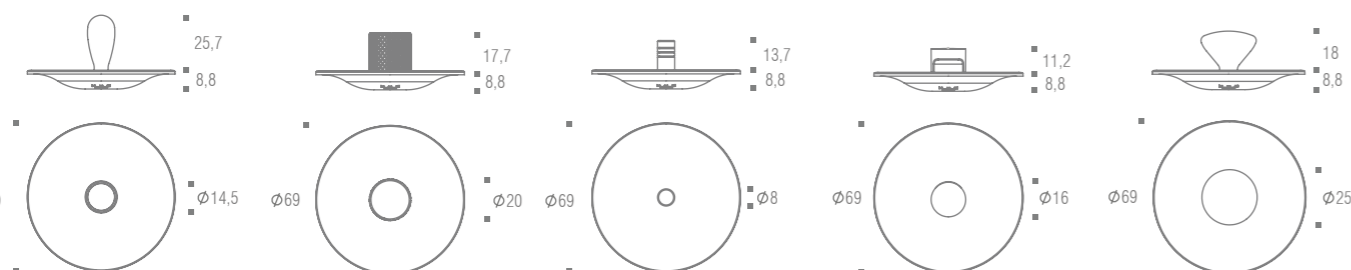

REFLEX G — NEW IN!

REFLEX P — NEW IN!