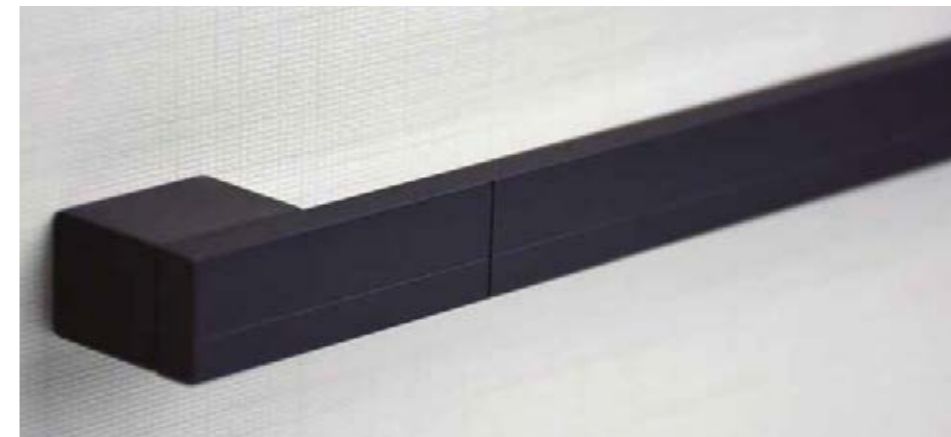

Cruzado

Puxador Santa Fé Cruzado

Código	Furação	Comprimento
ZP5400.128	128mm	142mm
ZP5400.192	192mm	206mm
ZP5400.320	320mm	334mm
ZP5400.416	416mm	430mm
ZP5400.640	640mm	654mm