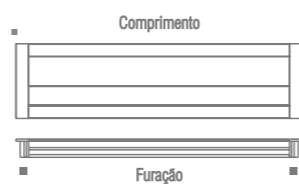

*medida total e não entre furos.

INCA

Puxador Inca

Código	Furação	Comprimento
ZP0829	55mm	70mm
ZP0800	185mm	200mm
ZP0801	285mm	300mm
ZP0802	385mm	400mm
ZP0803	485mm	500mm
ZP0804	585mm	600mm
ZP0805	785mm	800mm