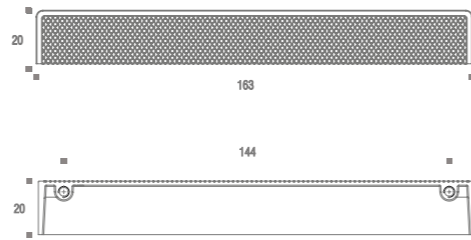

SENNA

Puxador Senna		
Código	Furação	Comprimento
ZP0488	ponto	38mm
ZP0489	224mm	260mm
ZP0490	320mm	360mm
ZP0491	448mm	500mm
ZP0492	544mm	700mm

BOX

Puxador Box

Código	Furação	Comprimento
ZP5471	48mm	67mm
ZP5472	144mm	163mm