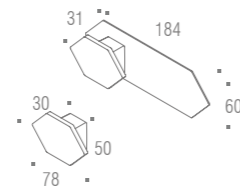

ELEMENTO ZEN

MISS BY ZEN | PERSONALIZADO

SPIRIT

SOUL

ANELLO