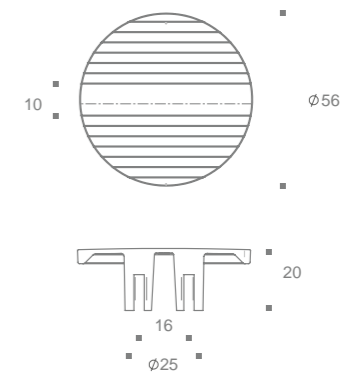

Puxador Coin

Código	Furação	Diâmetro
ZP5768P	7mm	Ø33mm
ZP5768M	16mm	Ø56mm
ZP5768G	24mm	Ø80mm