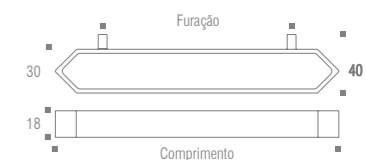

COIN

Puxador Coin

Código	Furação	Comprimento
ZP5768P	7mm	33mm
ZP5768M	16mm	56mm
ZP5768G	24mm	80mm

ELEMENTO ZEN

Puxador Elemento Zen

Descrição	Código	Furação	Comprimento
Elemento Zen P	ZP5453	11mm	50mm
Elemento Zen M	ZP5454	48mm	96mm
Elemento Zen G	ZP5455	128mm	192mm