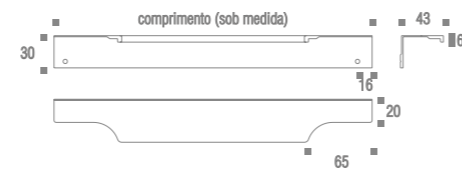

* a medida total deve ser acima de 200mm.