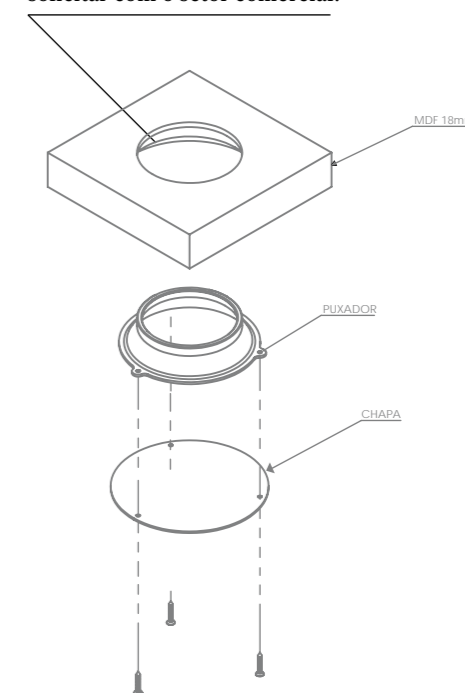

DRESSA PICCOLO – NEW IN!

Fundo Dressa Piccolo Pintado
Código
ZP5804

Puxador Dressa Piccolo Pintado
Código Diâmetro
ZP5803 Ø 94,5mm

Arquivo para usinagem da porta
solicitar com o setor comercial.

VALHALLA — NEW IN!