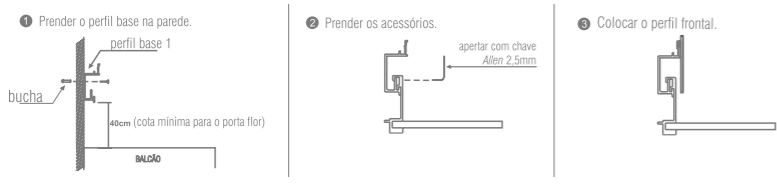

FLOW | COZINHA

Linha Aérea | Conjunto Frente e Suporte

Código	Descrição
LA 0033	perfil ao metro

Linha Aérea Cozinha | Acessórios

Código	Descrição
LA 0028	Porta rolos
LA 0035	Prateleira 400mm
LA 0036	Prateleira 800mm
LA 0037	Prateleira 1200mm
LA 0039	Porta facas 400mm
LA 0038	Porta condimentos 400mm
LA 0029	Ganchos (embalagem com 3 un.)

Linha Aérea Office | Acessórios

Código	Descrição
LA 0035	Prateleira 400mm
LA 0036	Prateleira 800mm
LA 0037	Prateleira 1200mm
LA 0040	Prateleira com 3 porta objetos
LA 0200	Prateleira dupla

FLOW | ESCRITÓRIO

MONTAGEM

Conservação:
Para maior durabilidade do produto, evite o uso de substâncias abrasivas e álcool na limpeza diária. Utilize apenas pano macio levemente umedecido com água e sabão neutro.

PAPER SUPORTE PARA PRATELEIRAS