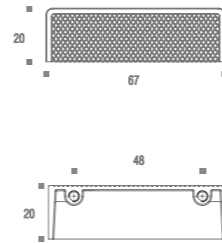

Puxador Ken		
Código	Furação	Comprimento
ZP0406	32mm	52mm
ZP0475	128mm	148mm
ZP0178	192mm	212mm
ZP0179	320mm	340mm
ZP0476	416mm	436mm
ZP0477	640mm	660mm

OBS:
O Puxador Ken pode ser
fixado em superfícies
de vidro.

SENNA

Puxador Senna		
Código	Furação	Comprimento
ZP0488	ponto	38mm
ZP0489	224mm	260mm
ZP0490	320mm	360mm
ZP0491	448mm	500mm
ZP0492	544mm	700mm

BOX

Puxador Box

Código	Furação	Comprimento
ZP5471	48mm	67mm
ZP5472	144mm	163mm

CONCHAS

SIRIUS

Puxador Sirius

Código	Furação	Comprimento
ZP5440	32mm	52mm
ZP5441	48mm	67mm

VALVET — NEW IN!

Puxador Valvet Ponto
Código ZP5779

Puxador Valvet Ponto
Código ZP5779.000

PERSON — NEW IN!