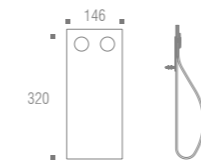

Garage

Puxador Garage
Código Furação Comprimento
ZP1254 224mm 270mm
ZP1294 352mm 398mm
ZP1295 544mm 590mm

Revisteiro

PAIO – NEW IN!

Puxador Paio 64
Código Furação Comprimento
ZP5426 64mm 120mm

PAIO COURO – NEW IN!