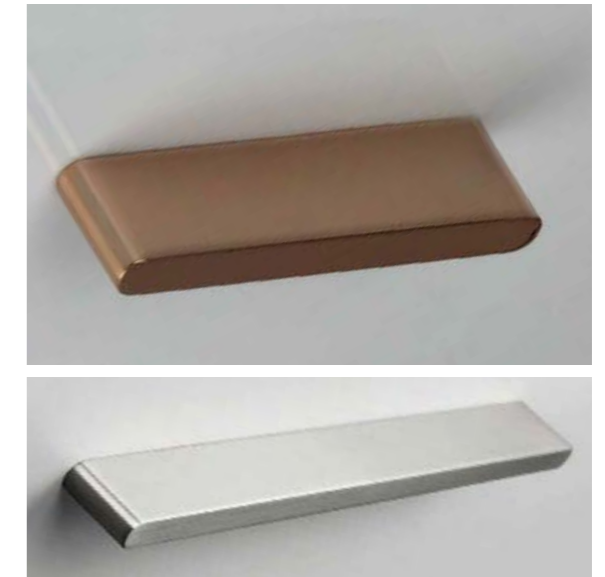

LÓTUS

Puxador Lótus
 Código Furação
 ZP0025 ponto Mini Lótus
 ZP0026 16mm Lótus

SWING

Puxador Swing
 Código Furação Comprimento
 ZP0048 32mm 42mm
 ZP0049 224mm 234mm

PHENIX

Puxador Phenix
 Código Furação Comprimento
 ZP1072 64mm 72mm
 ZP1073 192mm 200mm
 ZP1074 320mm 328mm
 ZP1075 448mm 456mm