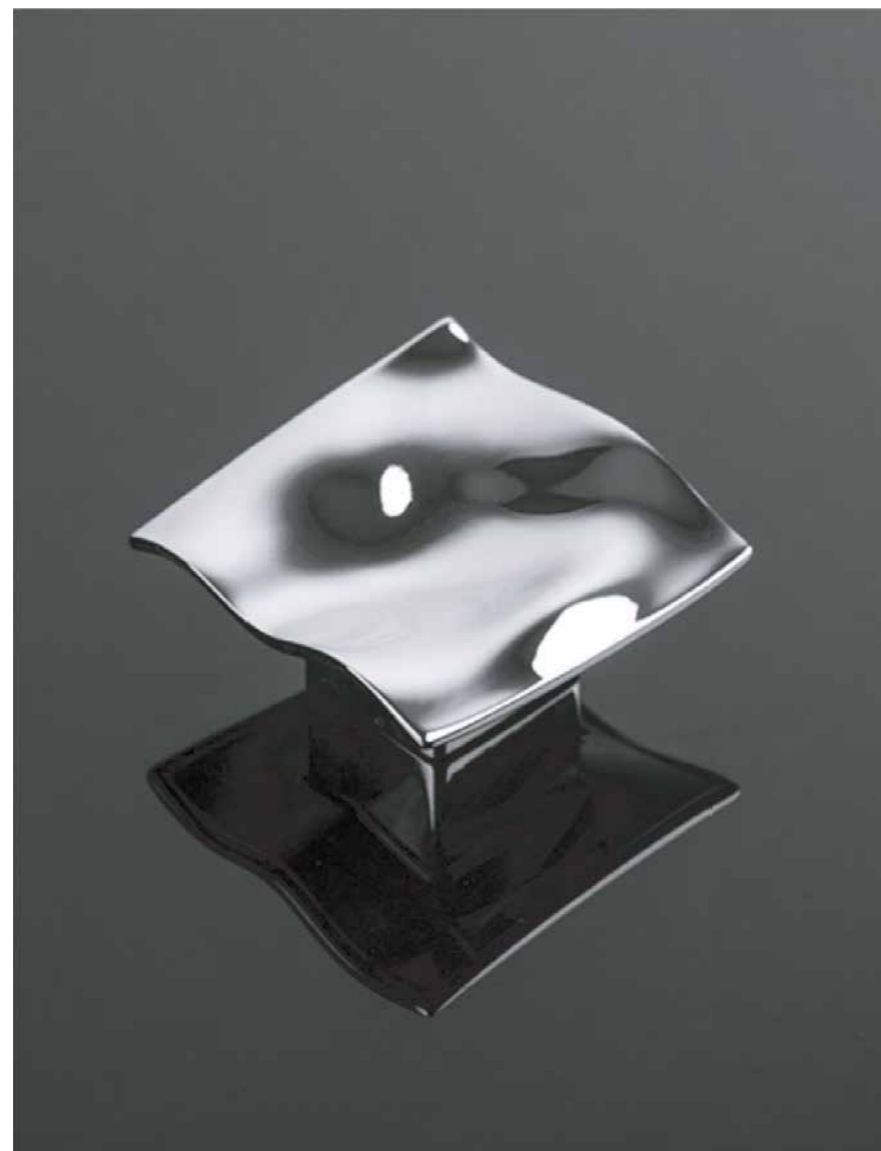

EXCLUSIVE FASHION DESIGN

DESIGN,

um delicioso cocktail de influências.

“Acreditamos que criar é como fazer um saboroso cocktail. Seleccionamos alguns ingredientes em meio a uma grande variedade de influências, depois misturamos tudo. Arte, moda, design, arquitetura, música, comportamento... Tudo é liquidificado e servido na forma de deliciosas peças para serem saboreadas com os olhos.

Neste vasto universo de influências, a moda foi protagonista. O DNA da Zen sempre esteve umbilicalmente ligado a ela. A força criativa vista nas passarelas, a magia das famosas maisons, a ousadia dos grandes estilistas e principalmente a forma como a moda interpreta comportamentos e estilos de vida, foram nossa inspiração.

Porém a moda normalmente é bastante efêmera e os acessórios para casa não podem ter uma vida tão curta. Pensando nisso, nosso desafio sempre foi associar a intensidade criativa e o caráter arrojado da moda com a perenidade e a serenidade da arquitetura. É o nosso mantra.”