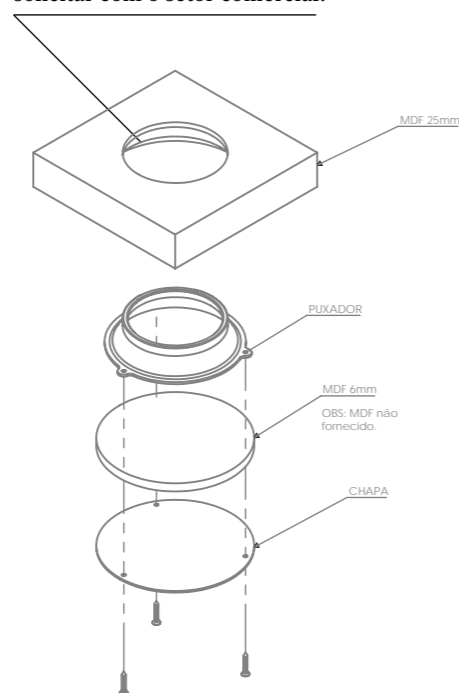

Arquivo para usinagem da porta
solicitar com o setor comercial.