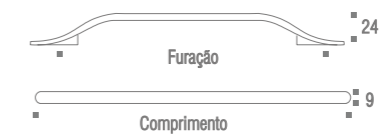

LÓTUS

Puxador Lótus
 Código Furação
 ZP0025 ponto Mini Lótus
 ZP0026 16mm Lótus

SWING

Puxador Swing
 Código Furação Comprimento
 ZP0048 32mm 42mm
 ZP0049 224mm 234mm

PHENIX

Puxador Phenix
 Código Furação Comprimento
 ZP1072 64mm 72mm
 ZP1073 192mm 200mm
 ZP1074 320mm 328mm
 ZP1075 448mm 456mm

SHADOW

Puxador Shadow
 Código Furação Comprimento
 ZP0062 16mm 50mm

PONTOS

PONTOS

JAZZ

Puxador Jazz
 Código Furação Comprimento
 ZP0010 ponto 50mm
 ZP0044 96mm 156mm
 ZP0011 160mm 218mm
 ZP0012 288mm 346mm
 ZP0013 352mm 410mm
 ZP0014 448mm 506mm

MENPHIS

Puxador Memphis
 Código Furação Comprimento
 ZP0222 32mm 42mm
 ZP0223 128mm 148mm
 ZP0224 192mm 230mm
 ZP0815 352mm 390mm

EMBUTIDOS & INTEGRADOS

Versão 1 / Centralizado

Versão 2 / Contínua Direita ou Esquerda