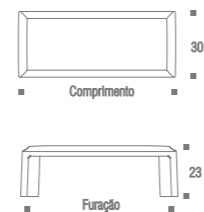

BALI

Puxador Bali

Código	Furação	Comprimento
ZP1926	16mm	28mm
ZP1927	64mm	76mm
ZP1928	160mm	244mm
ZP1929	320mm	384mm
ZP1930	544mm	608mm

Puxador Bali com Osso

Código	Furação
ZP4352	16mm
ZP4353	24mm

CRETA

Puxador Creta

Código	Furação	Comprimento
ZP3949	64mm	72mm

DISK

BEETLE com base granado