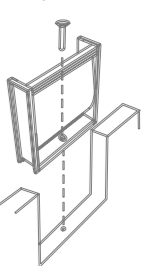

Comprimento Recorte p/ encaixe na madeira

ZP0478	35mm	30mm x 77mm
ZP0348	90mm	85mm x 77mm
ZP0479	205mm	200mm x 77mm
ZP0480	425mm	420mm x 77mm
ZP0481	645mm	640mm x 77mm

Instalação

Sistema de fixação 77

ALÇAS