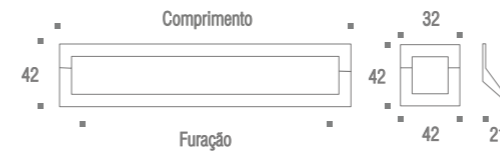

LÓTUS

Puxador Lótus
 Código Furação
 ZP0025 ponto Mini Lótus
 ZP0026 16mm Lótus

SWING

Puxador Swing
 Código Furação Comprimento
 ZP0048 32mm 42mm
 ZP0049 224mm 234mm

PHENIX

Puxador Phenix
 Código Furação Comprimento
 ZP1072 64mm 72mm
 ZP1073 192mm 200mm
 ZP1074 320mm 328mm
 ZP1075 448mm 456mm

SHADOW

Puxador Shadow
 Código Furação Comprimento
 ZP0062 16mm 50mm

PONTOS

PONTOS

JAZZ

Puxador Jazz
 Código Furação Comprimento
 ZP0010 ponto 50mm
 ZP0044 96mm 156mm
 ZP0011 160mm 218mm
 ZP0012 288mm 346mm
 ZP0013 352mm 410mm
 ZP0014 448mm 506mm