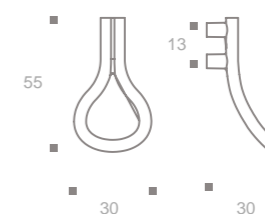

OSLO COURO

Oslo Ponto Couro

Puxador Oslo Ponto Couro
Código ZP5719C

SHEER

Puxador Sheer
Código ZP5716

HORSES

Puxador Horses Ponto
Código ZP5717

Puxador Horses
Código ZP5718