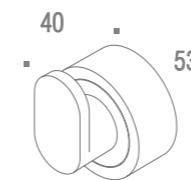

Cabide Anello
BA0304