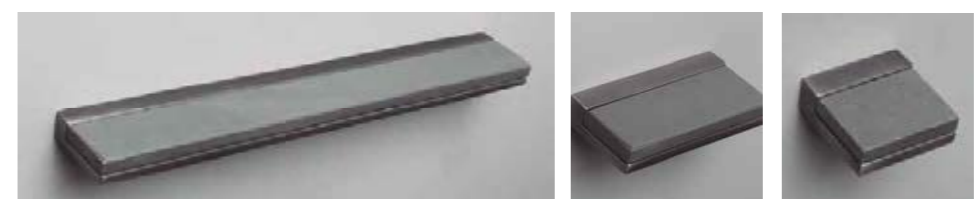

Puxador Scandinavian | Wood

Código	Furação	Comprimento
ZP4312	16mm	30mm
ZP4313	48mm	62mm
ZP4314	192mm	206mm

Stone

Puxador Scandinavian | Stone

Código	Furação	Comprimento
ZP4312	16mm	30mm
ZP4313	48mm	62mm
ZP4314	192mm	206mm