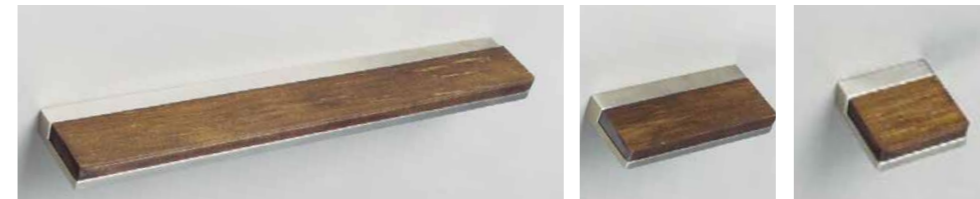

Puxador Scandinavian | Wood

Código	Furação	Comprimento
ZP4312	16mm	30mm
ZP4313	48mm	62mm
ZP4314	192mm	206mm

Stone

Puxador Scandinavian | Stone

Código	Furação	Comprimento
ZP4312	16mm	30mm
ZP4313	48mm	62mm
ZP4314	192mm	206mm