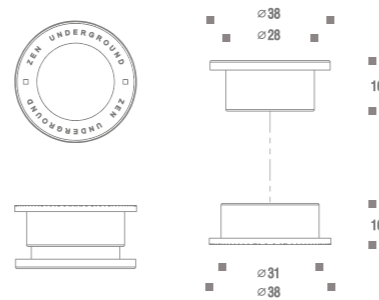

Puxador Bucco
Código ZP5710