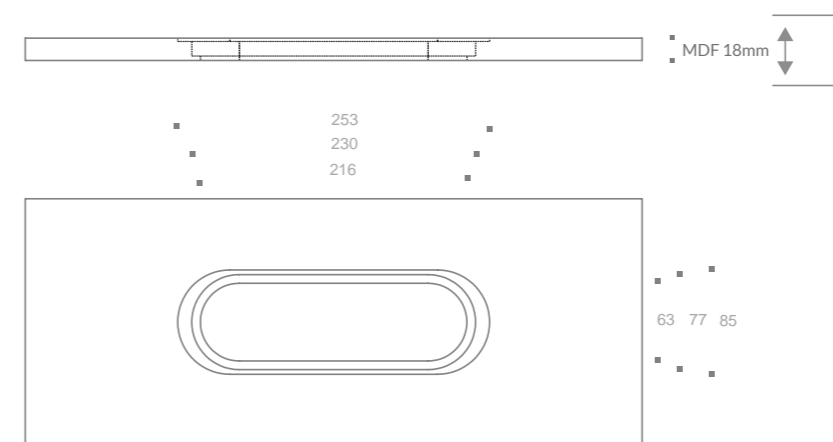

Pode-se aplicar vários tipos de materiais, como, por exemplo, tecido, palha e metal.

Arquivo para usinagem da porta, solicitar com o setor comercial.

ITEM	DESCRIÇÃO	QUANTIDADE
A	MDF 25mm DRESSA	1
B	PARAFUSO 2,5x16 CAB. CHATA CZ	4
C	DRESSA	1
D*	CONTRA CHAPA DRESSA	1

O puxador Dressa

possibilita que se utilize o mesmo padrão de madeira usado nas portas, conferindo assim um visual integrado e minimalista.

ITEM	DESCRIÇÃO	QUANTIDADE
A	MDF 18mm DRESSA	1
B	PARAFUSO 2,5x16 CAB. CHATA CZ	4
C	DRESSA	1
D	FUNDO DRESSA	1

Arquivo para usinagem da porta, solicitar com o setor comercial.