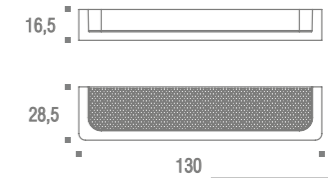

NEW TONDO

OBS: Furar a madeira com
∅64mm passante.

Puxador New Tondo
Código ZP5406

NEW QUADRO

Código ZP5405

DIETRO

Puxador Dietro
Código ZP5711

UDINE

Puxador Udine
Código ZP5459