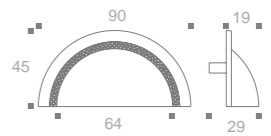

— NEW IN: Onix escovado