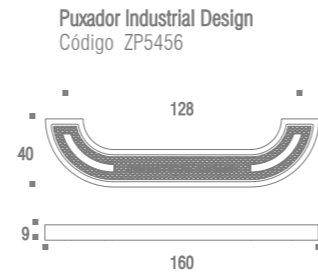

Puxador Valvet Granado

Código	Furação	Comprimento
ZP5781.000	12mm	64mm
ZP5781.160	160mm	240mm
ZP5781.224	224mm	304mm
ZP5781.352	352mm	432mm
ZP5781.448	448mm	528mm
ZP5781.544	544mm	624mm
ZP5781.800	800mm	880mm

VALVET — NEW IN!

Valvet | Recartilhado

Valvet | Couro

Puxador Valvet Ponto Código ZP5779

Valvet Ponto | Couro

INDUSTRIAL DESIGN

NORD

ARCHIVE