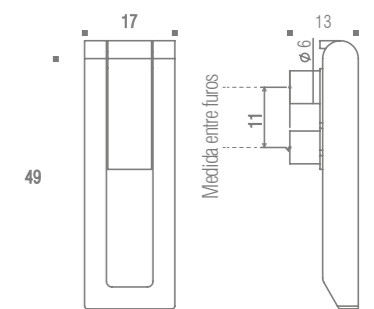

Puxador Flex
Código ZP5621