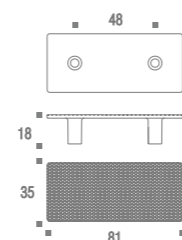

Puxador Lugano
Código ZP5465