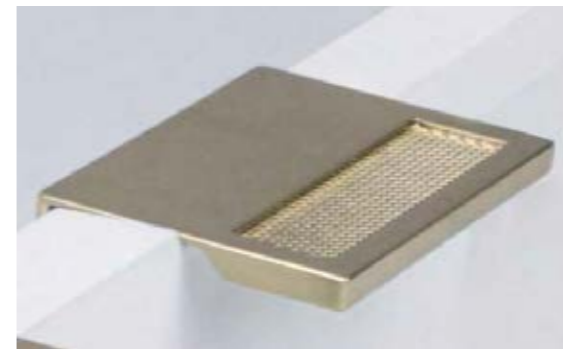

Puxador Valhalla
Código ZP5807

VALHALLA — NEW IN!

Puxador Valhalla
Código ZP5807

SOTTILE PLUS

Puxador Sottile Plus
Código Comprimento
ZP4587 Sob medida*

* a medida total deve ser acima de 200mm.

CITIZEN

Puxador Citizen
Descrição Código Furação Comprimento
Citizen P ZP5460 32mm 65mm
Citizen G ZP5461 96mm 130mm