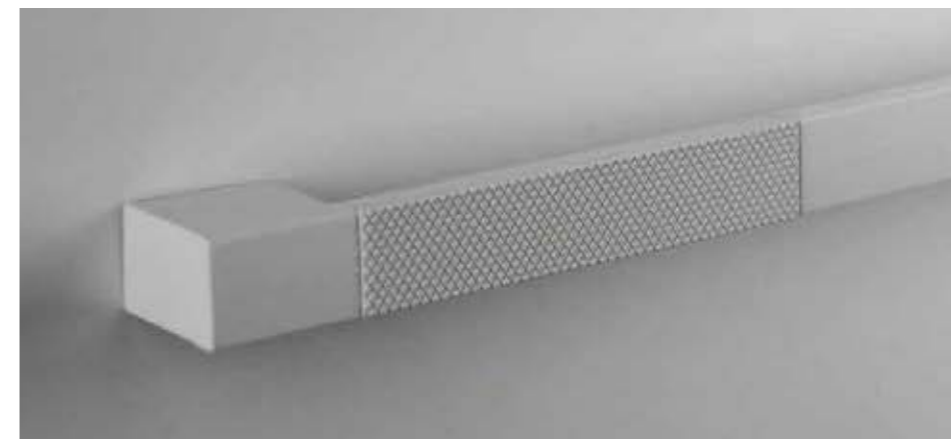

Granado

Puxador Santa Fé Granado

Código	Furação	Comprimento
ZP5401.000	16mm	50mm
ZP5401.128	128mm	142mm
ZP5401.192	192mm	206mm
ZP5401.320	320mm	334mm
ZP5401.416	416mm	430mm
ZP5401.640	640mm	654mm