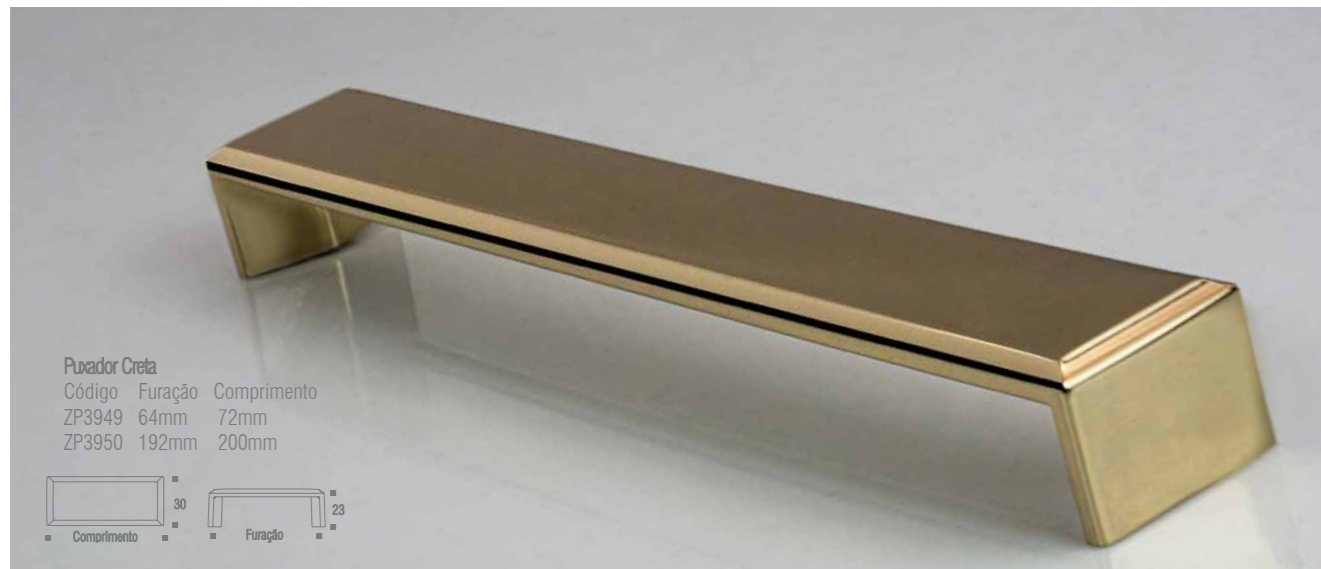

CRETA

Puxador Creta

Código	Furação	Comprimento
ZP3949	64mm	72mm
ZP3950	192mm	200mm