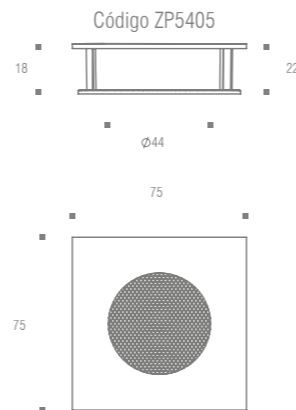

NEW TONDO

OBS: Furar a madeira com
∅64mm passante.

Puxador New Tondo
Código ZP5406

NEW QUADRO

Código ZP5405

DIETRO

Puxador Dietro
Código ZP5711

UDINE

Puxador Udine
Código ZP5459