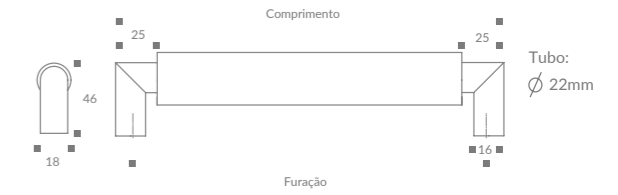

TELLUS — NEW IN!

Tellus Maior

Tellus Maior | Recartilhado

TELLUS — NEW IN!

Puxador Tellus

Código	Furação	Comprimento
ZP5763.160 (wood)	160mm	173mm
ZP5763.224 (wood)	224mm	237mm
ZP5763.352	352mm	365mm
ZP5763.448	448mm	461mm
ZP5763.544	544mm	557mm
ZP5763.800	800mm	813mm

Puxador Tellus Granado

Código	Furação	Comprimento
ZP5765.160	160mm	173mm
ZP5765.224	224mm	237mm
ZP5765.352	352mm	365mm
ZP5765.448	448mm	461mm
ZP5765.544	544mm	557mm
ZP5765.800	800mm	813mm

Puxador Tellus Maior

Código	Furação	Comprimento
ZP5764.160	160mm	178mm
ZP5764.224	224mm	242mm
ZP5764.352	352mm	370mm
ZP5764.448	448mm	466mm
ZP5764.544	544mm	562mm
ZP5764.800	800mm	818mm

Puxador Tellus Maior Granado

Código	Furação	Comprimento
ZP5766.160	160mm	178mm
ZP5766.224	224mm	242mm
ZP5766.352	352mm	370mm
ZP5766.448	448mm	466mm
ZP5766.544	544mm	562mm
ZP5766.800	800mm	818mm

Puxador Tellus

Puxador Tellus Maior

Tellus Menor | Couro

Tellus Maior | Couro