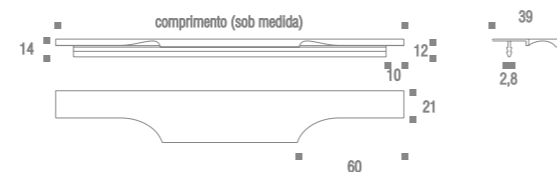

EURO

Puxador Euro
Código Comprimento
ZP4033 Sob medida*

* a medida total deve ser acima de 200mm / fixação por espiga.

CITIZEN 45°

Puxador Citizen 45°
Descrição Código Furação Comprimento
Citizen P ZP5462 32mm 65mm
Citizen G ZP5463 96mm 130mm