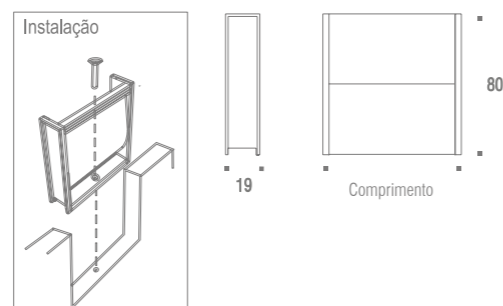

SENNA DIAMOND

Puxador Senna | Diamond

Código	Furação	Comprimento
ZP0488	ponto	38mm
ZP0489	224mm	260mm
ZP0490	320mm	360mm
ZP0491	448mm	500mm
ZP0492	544mm	700mm

CARDIFF

Puxador Cardiff | Diamond

Código	Comprimento	Recorte na madeira p/ encaixe Comp. x Alt.
ZP0478	35mm	30mm x 77mm
ZP0348	90mm	85mm x 77mm
ZP0479	205mm	200mm x 77mm
ZP0480	425mm	420mm x 77mm
ZP0481	645mm	640mm x 77mm