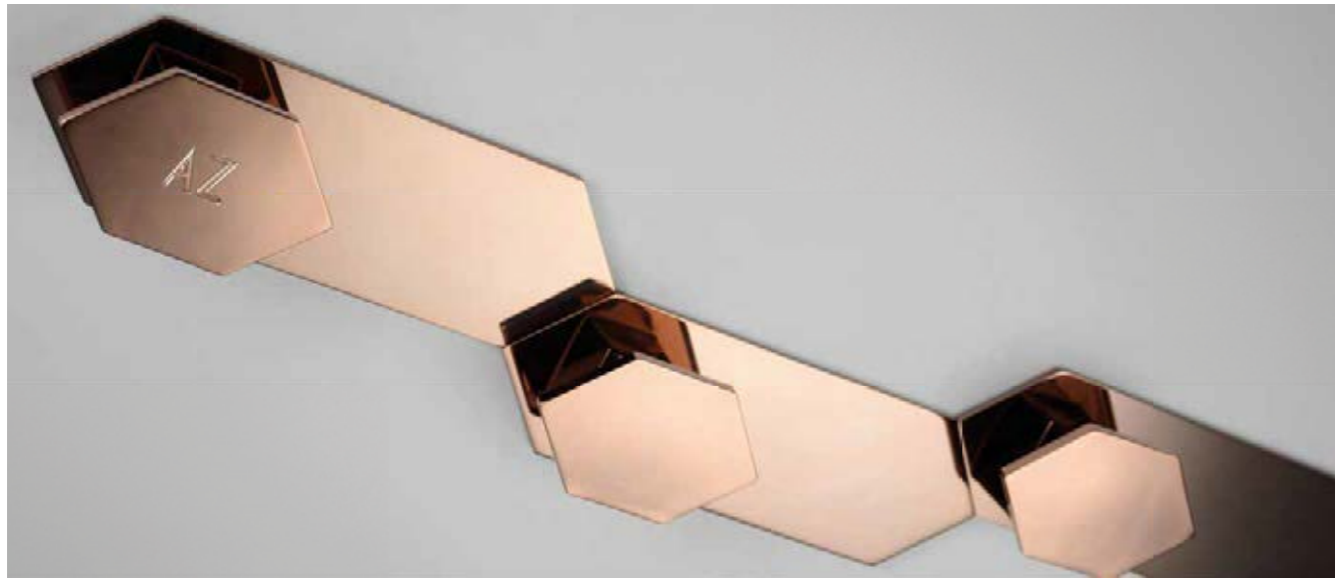

ELEMENTO ZEN

Cabide Com Base Elemento Zen
BA0605