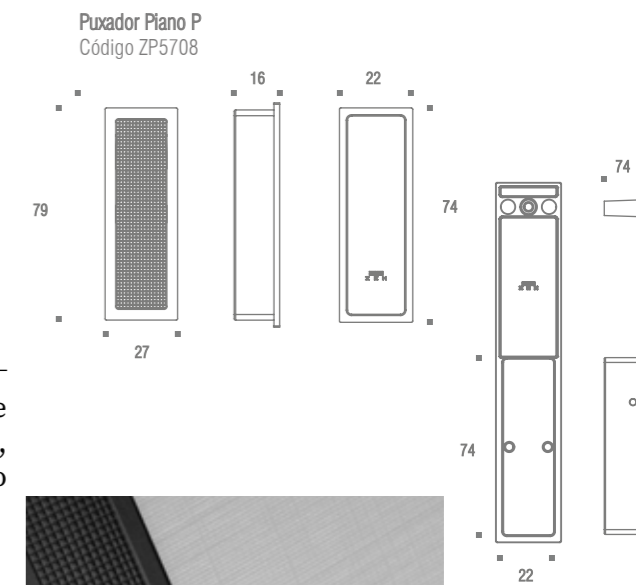

PIANO

Uma peça visualmente integrada que se articula e abre para proporcionar a pega. Dependendo do acabamento, podem transitar por vários estilos, do industrial ao minimalista.