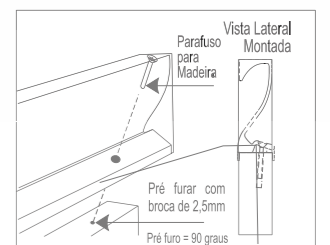

MILANO

NEW

CARDIFF

CARDIFF COURO

Comprimento Recorte p/ encaixe na madeira

ZP0478	35mm	30mm x 77mm
ZP0348	90mm	85mm x 77mm
ZP0479	205mm	200mm x 77mm
ZP0480	425mm	420mm x 77mm
ZP0481	645mm	640mm x 77mm

Instalação

Sistema de fixação 77