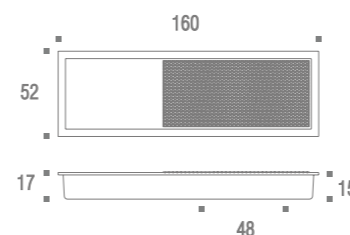

Puxador Cassa Granado
Código ZP5452