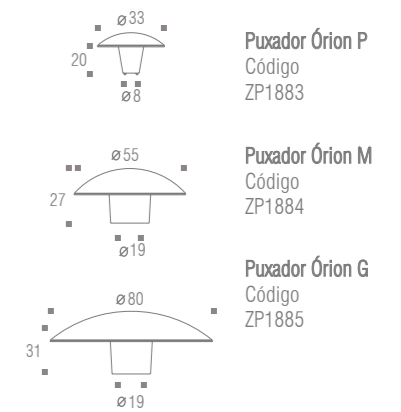

SEIXO — NEW IN!

GÓTICO — NEW IN!

RAMO — NEW IN!

PIGNATTA — NEW IN!

Puxador Pignatta

Código	Furação	Diâmetro
ZP5769P	64mm	Ø38mm
ZP5769M	160mm	Ø62mm
ZP5769G	224mm	Ø89mm

COIN — NEW IN!

Puxador Coin

Código	Furação	Diâmetro
ZP5768P	7mm	Ø33mm
ZP5768M	16mm	Ø56mm
ZP5768G	24mm	Ø80mm

CUP

FUNE GALES

Puxador Fune Gales
Código ZP5447

Um detalhe nunca é só um detalhe quando não passa despercebido.

FUNE GARAGE - COURO