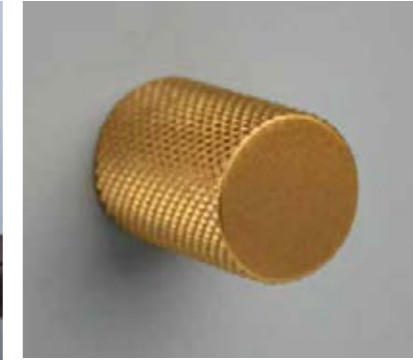

BALI GRANADO