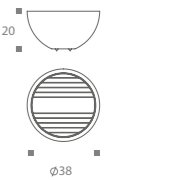

Cabide Wood
PR0021

Cabide Anello
BA0304

Cabide Anello Diamond
BA0304

Cabide Anello Twig Preto
BA0378

Cabide Anello Twig Cromo
BA0378

PIGNATTA

Puxador Pignatta

Código	Furação	Comprimento
ZP5769P	64mm	Ø38mm
ZP5769M	160mm	Ø62mm
ZP5769G	224mm	Ø89mm

COIN

Puxador Coin

Código	Furação	Comprimento
ZP5768P	7mm	33mm
ZP5768M	16mm	56mm
ZP5768G	24mm	80mm

ELEMENTO ZEN

Puxador Elemento Zen

Descrição	Código	Furação	Comprimento
Elemento Zen P	ZP5453	11mm	50mm
Elemento Zen M	ZP5454	48mm	96mm
Elemento Zen G	ZP5455	128mm	192mm