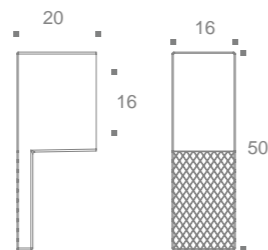

VERSALHES

SANTA FÉ GRANADO

MAGNUM

RÁDIO COM BASE

FARM