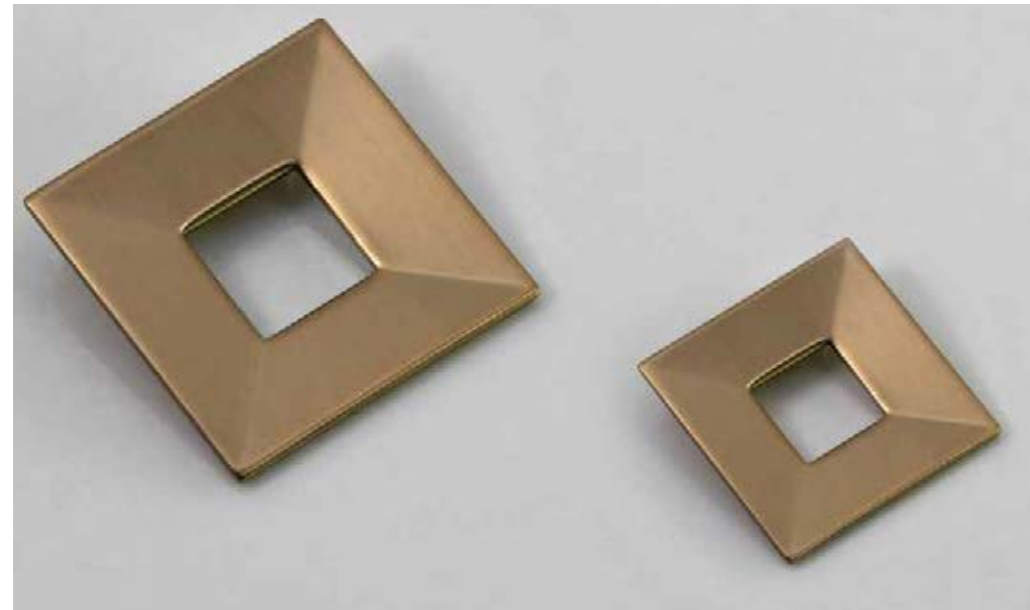

LÓTUS

SWING

PHENIX

SHADOW

PONTOS

PONTOS

JAZZ

MENPHIS