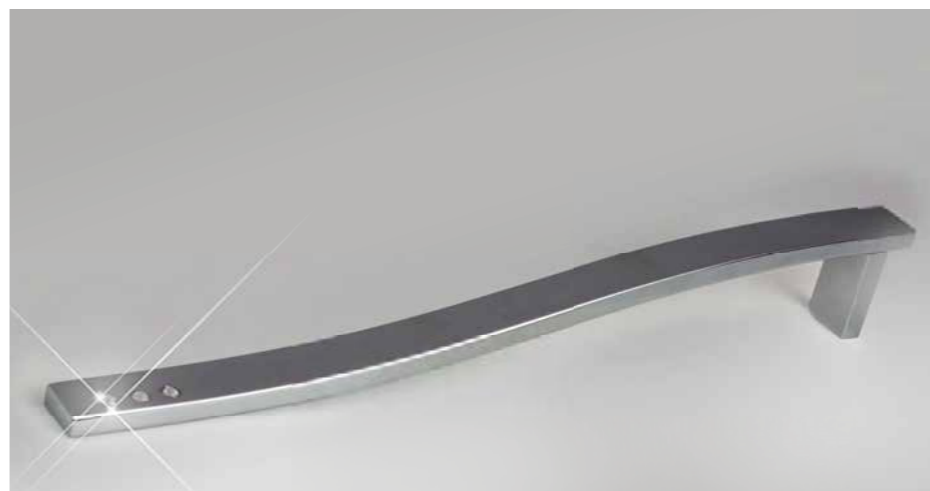

SENNA DIAMOND

Puxador Senna | Diamond

Código	Furação	Comprimento
ZP0488	ponto	38mm
ZP0489	224mm	260mm
ZP0490	320mm	360mm
ZP0491	448mm	500mm
ZP0492	544mm	700mm