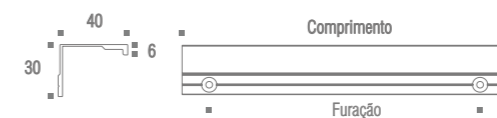

ATENA

Puxador Atena

Código	Comprimento comp. x altura	Recorte na madeira para encaixe
ZP1788	35mm	30mm x 49mm
ZP1789	90mm	85mm x 49mm
ZP1790	205mm	200mm x 49mm
ZP1791	425mm	420mm x 49mm
ZP1792	645mm	640mm x 49mm

Acabamento cromo somente nas medidas acima.

SOTTILE

Puxador Sottile

Código	Furação	Comprimento
ZP1858	32mm	64mm
ZP1857	160mm	192mm
ZP1939	320mm	352mm
ZP1940	480mm	512mm
ZP1941	640mm	672mm
ZP3008	tamanhos especiais*	

*medida total e não entre furos.

INCA

Puxador Inca

Código	Furação	Comprimento
ZP0829	55mm	70mm
ZP0800	185mm	200mm
ZP0801	285mm	300mm
ZP0802	385mm	400mm
ZP0803	485mm	500mm
ZP0804	585mm	600mm
ZP0805	785mm	800mm

*o produto pode ser usado como puxador para portas ou para móveis.