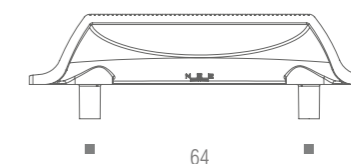

120
– Belle Époque Collection

124
– Acabamentos

CONCHAS

KITTEN – NEW IN!

Puxador Kitten 64
 Código Furação Comprimento
 ZP5805 64mm 99,3mm

PIPE

Puxador Pipe Esquerdo
Código ZP5780E

Puxador Pipe Direito
Código ZP5780D