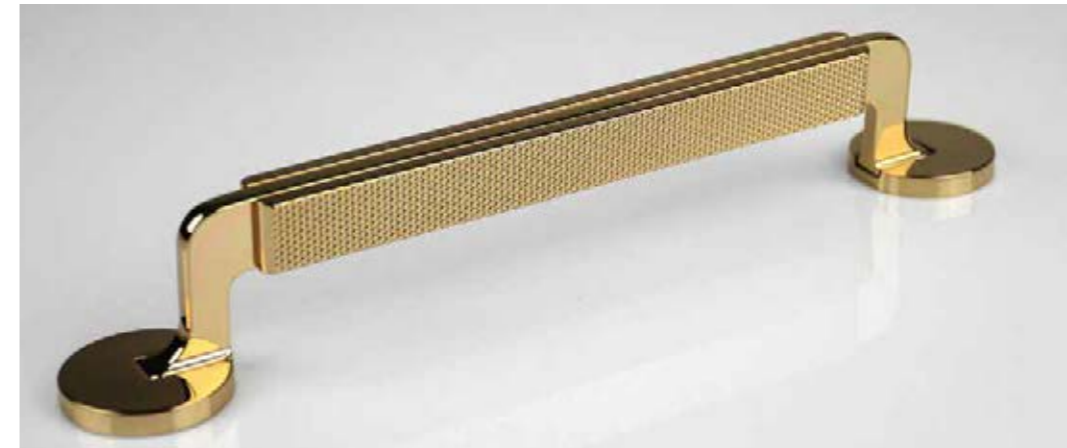

Puxador Manico di Coltello | Granado
Código ZP4307

Wood