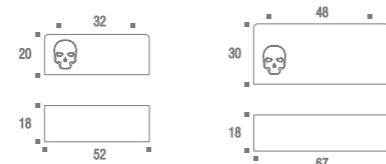

Sírius Skull

Puxador Sírius Skull
Código Furação Comprimento
ZP5440 32mm 52mm
ZP5441 48mm 67mm

RÁDIO DIAMOND

18
ø16
Puxador Rádio Mini
Código ZP4308

18
ø27
Puxador Rádio Médio
Código Furação
ZP4309 16mm

18
ø38
Puxador Rádio Grande
Código Furação
ZP4310 30mm