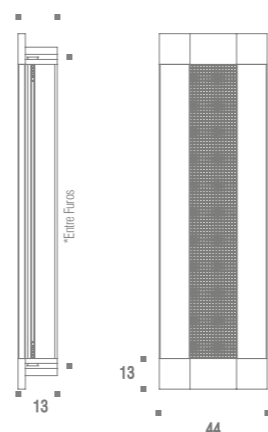

Puxador Udine
Código ZP5459

SMART

Puxador Smart

Código	Furação	Comprimento
ZP0067	64mm	81mm
ZP0058	160mm	177mm
ZP0059	288mm	305mm
ZP0060	448mm	465mm
ZP0061	640mm	657mm

SMART GRANADO

Puxador Smart Granado

Código	Furação	Comprimento
ZP5620.160	160mm	177mm
ZP5620.312	312mm	329mm
ZP5620.463	463mm	480mm
ZP5620.615	615mm	632mm