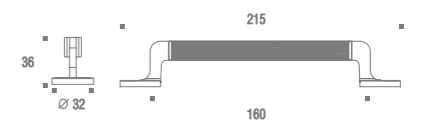

SORENTO

Código	Furação	Comprimento
ZP5450.000	ponto	16mm
ZP5450.096	96mm	124mm
ZP5450.224	224mm	348mm
ZP5450.320	320mm	444mm
ZP5450.416	416mm	540mm
ZP5450.672	672mm	796mm

Código	Furação	Comprimento
ZP5451.000	ponto	16mm
ZP5451.096	96mm	124mm
ZP5451.224	224mm	348mm
ZP5451.320	320mm	444mm
ZP5451.416	416mm	540mm
ZP5451.672	672mm	796mm

MANICO DI COTELLO