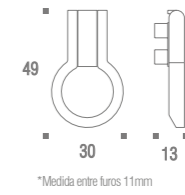

CORDOALHA

Belas e com uma rusticidade leve e elegante, estas peças ajudam a criar uma atmosfera acolhedora para a casa. Aproximar o natural do tecnológico faz parte do jeito Zen de pensar e fazer design.

*Na versão alça deve-se utilizar somente o furo superior na distância entre furos de 204mm, podendo ser ajustada a posição correta de forma manual.

ICE

BALI GRANADO

ANTIQUÉ

FLEX