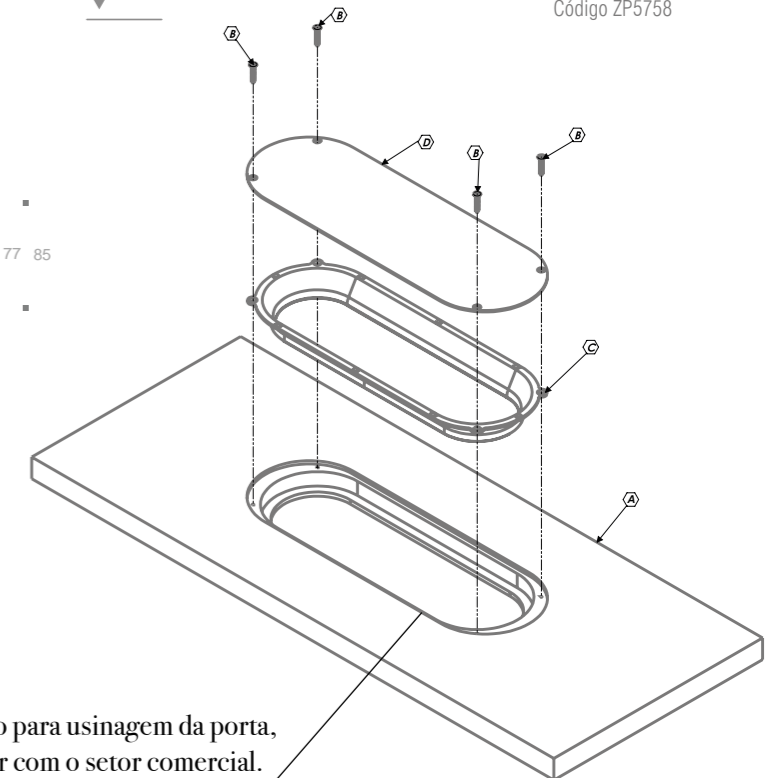

Puxador Dressa
Código ZP5757

Fundo Dressa
Código ZP5758

ITEM	DESCRIÇÃO	QUANTIDADE
A	MDF 18mm DRESSA	1
B	PARAFUSO 2,5x16 CAB. CHATA CZ	4
C	DRESSA	1
D	FUNDO DRESSA	1

Arquivo para usinagem da porta, solicitar com o setor comercial.