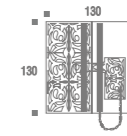

Puxador Belle Époque com Chave
Código Furação
ZP0152 96mm